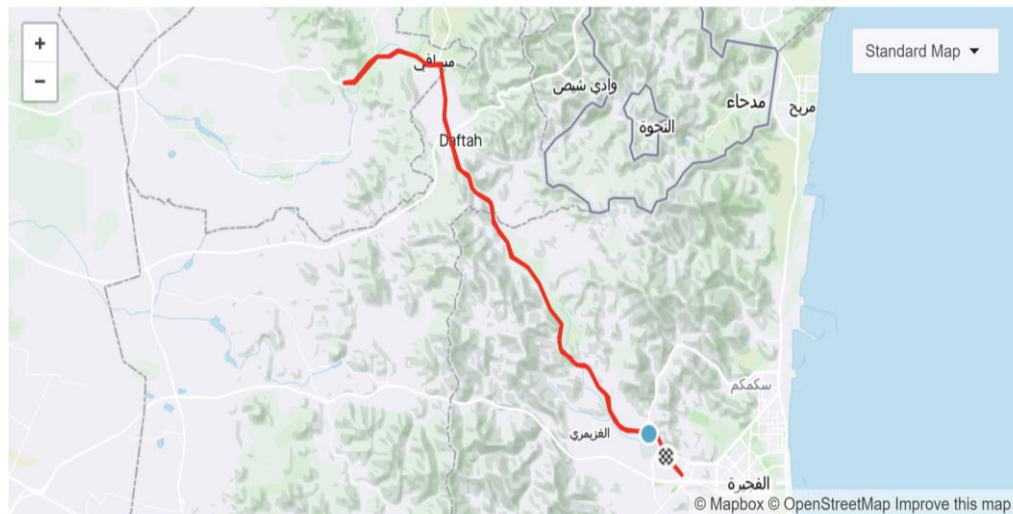

★ Fujairah Race Route مسار بطولة الفجيرة

Print Export GPX Export TCX Edit Duplicate

Segments

Name	Distance	Elev. Diff.	Avg. Grade
☆ Climb Fujairah Roundabout to Masafi Roundabout	22.26 km	353 m	1.6%
☆ FUJ Roundabout to Bithnah	8.01 km	93 m	1.1%
☆ Bithnah Turnaround to FUJ Roundabout	7.96 km	92 m	-1.2%

الانطلاقة والنهاية من قاعة
البيت متوحد - الفجيرة
Start & finish line next
to Fujairah unified
house hall

دوار مسافي باتجاه اليسار
Masafi Round About
turn left

الدوران والعودة الى خط
الانطلاقة (النهاية) من سوق
الجمعة في خورفكان
U turn on Khorfakan
Friday Souq back to
start (finish)