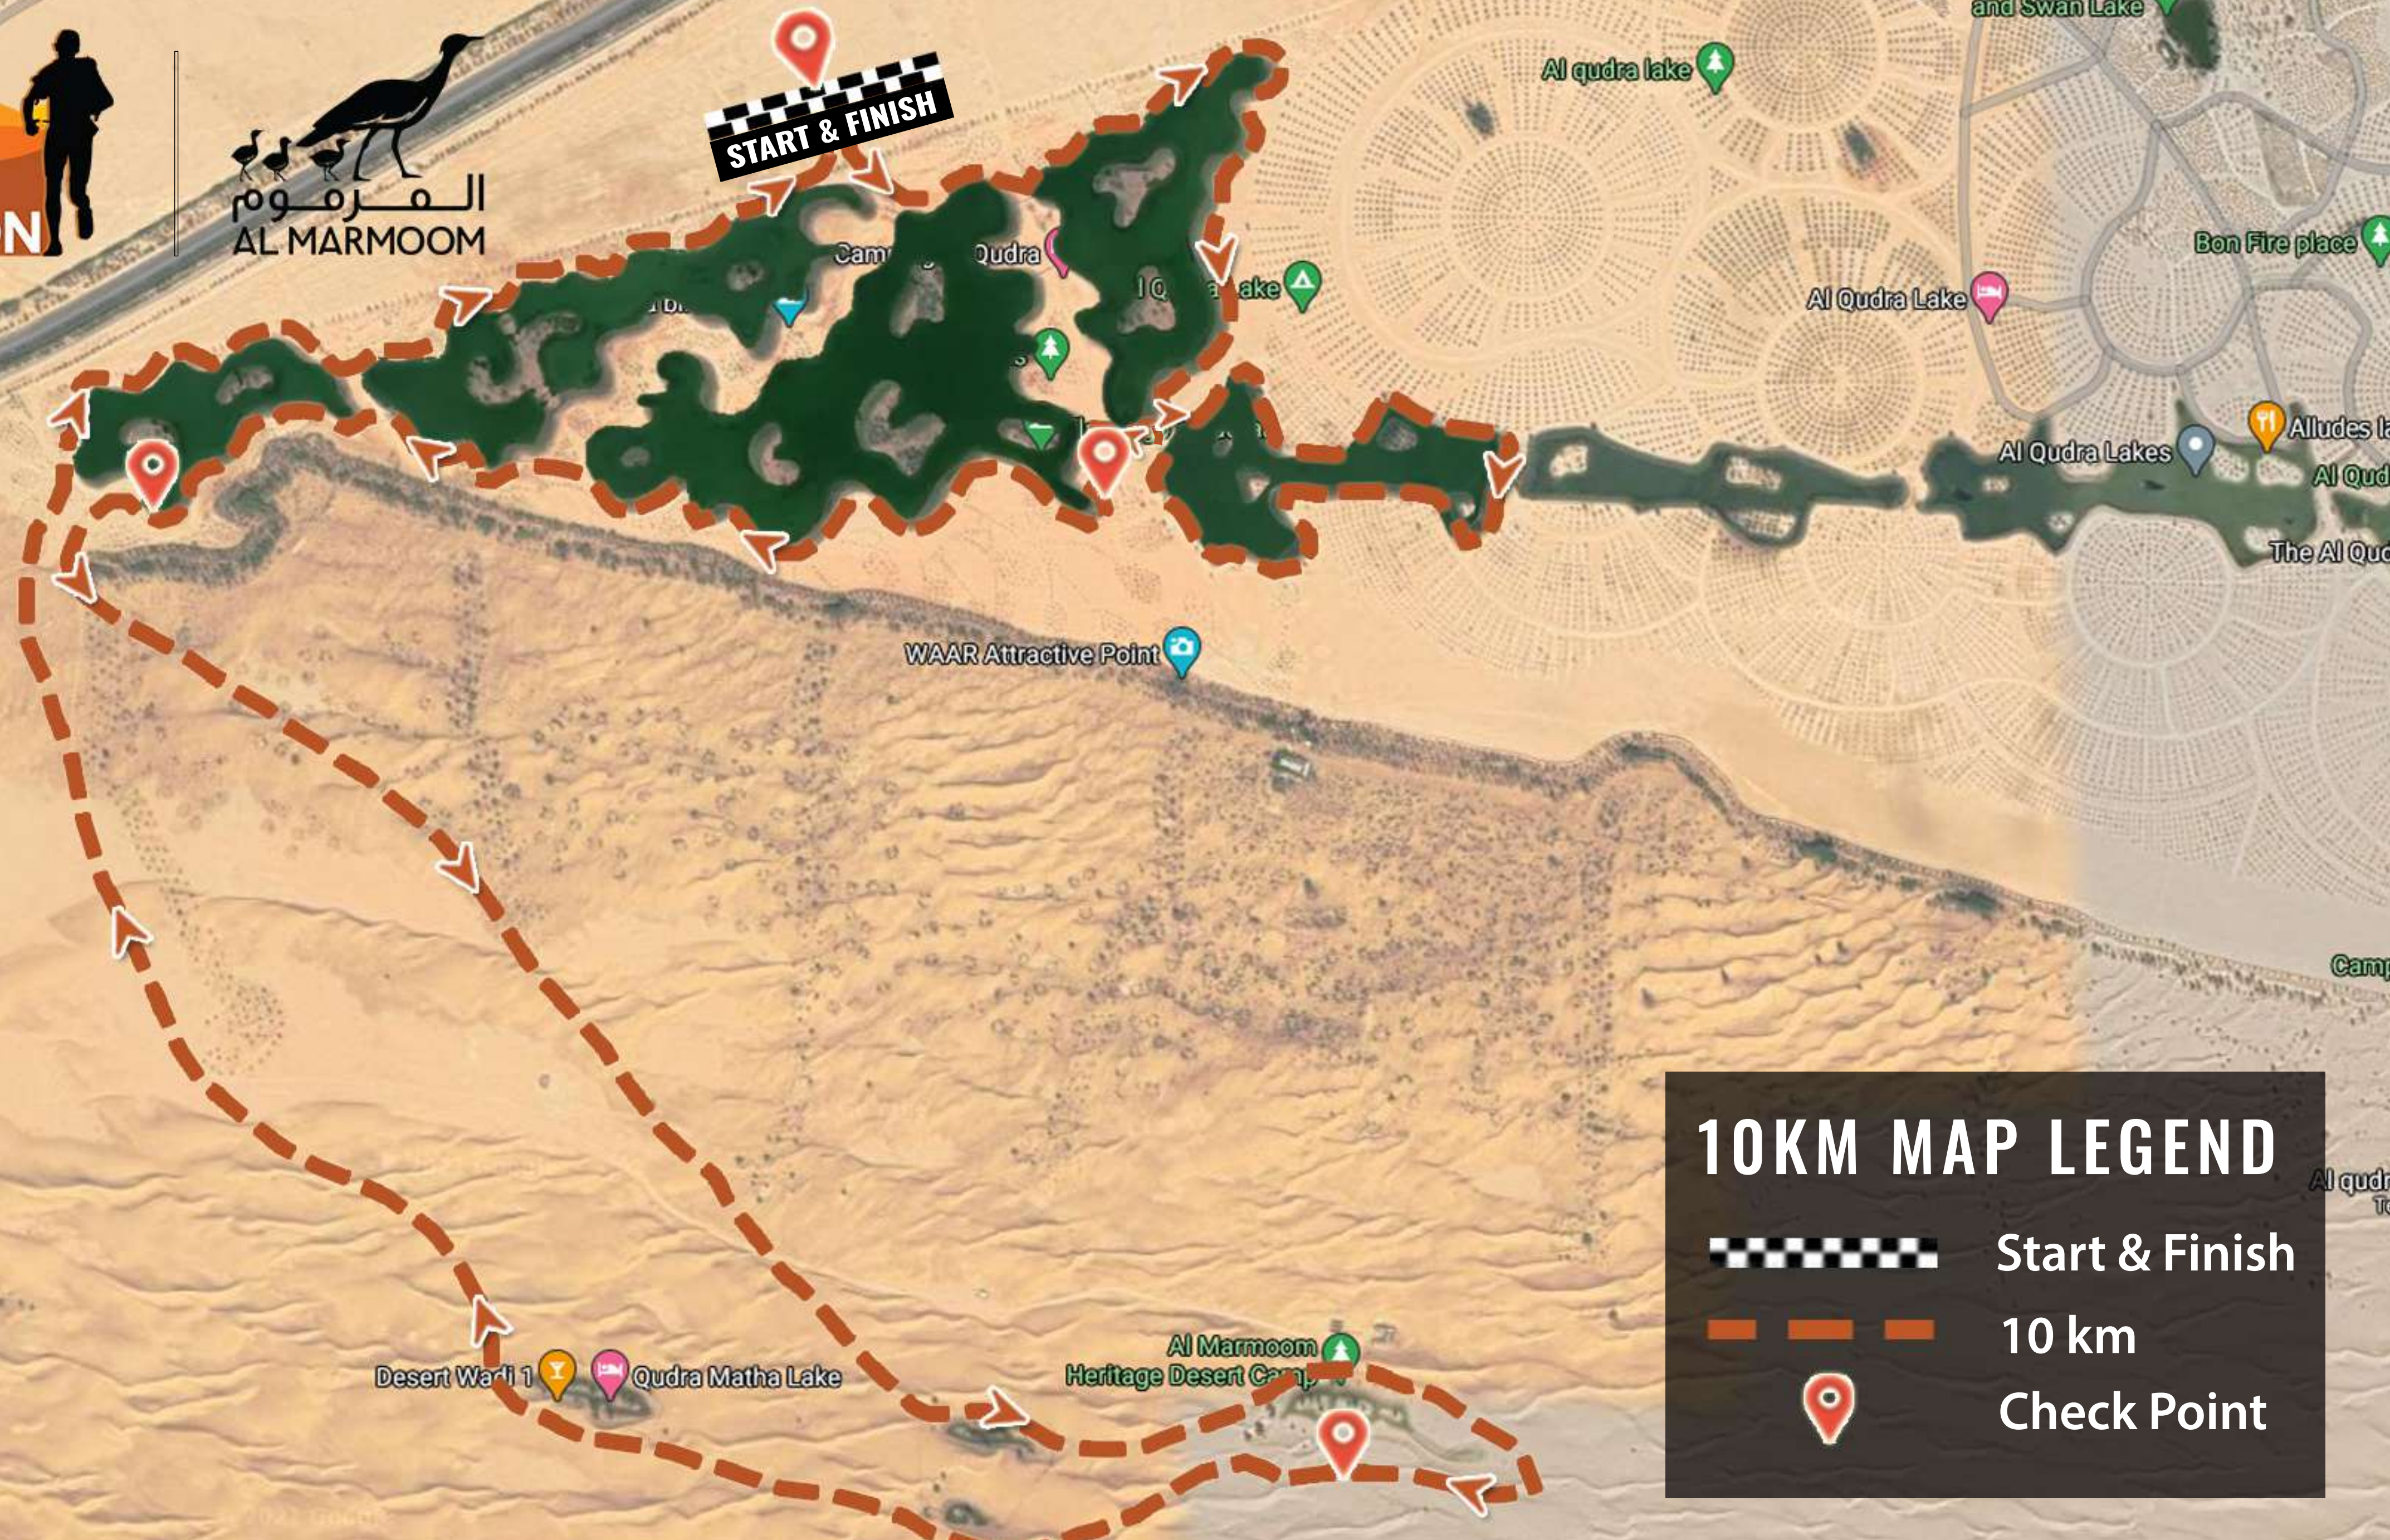

AL MARMOOM ULTRA MARATHON

Bab Al Shams
Desert Resort & Spa

START & FINISH

50KM MAP LEGEND

Start & Finish

50 km

Check Point

AL MARMOOM
**ULTRA
MARATHON**

START & FINISH

10KM MAP LEGEND

-  Start & Finish
-  10 km
-  Check Point

AL MARMOOM
**ULTRA
MARATHON**

START & FINISH

5KM MAP LEGEND

-  Start & Finish
-  5 km
-  Check Point