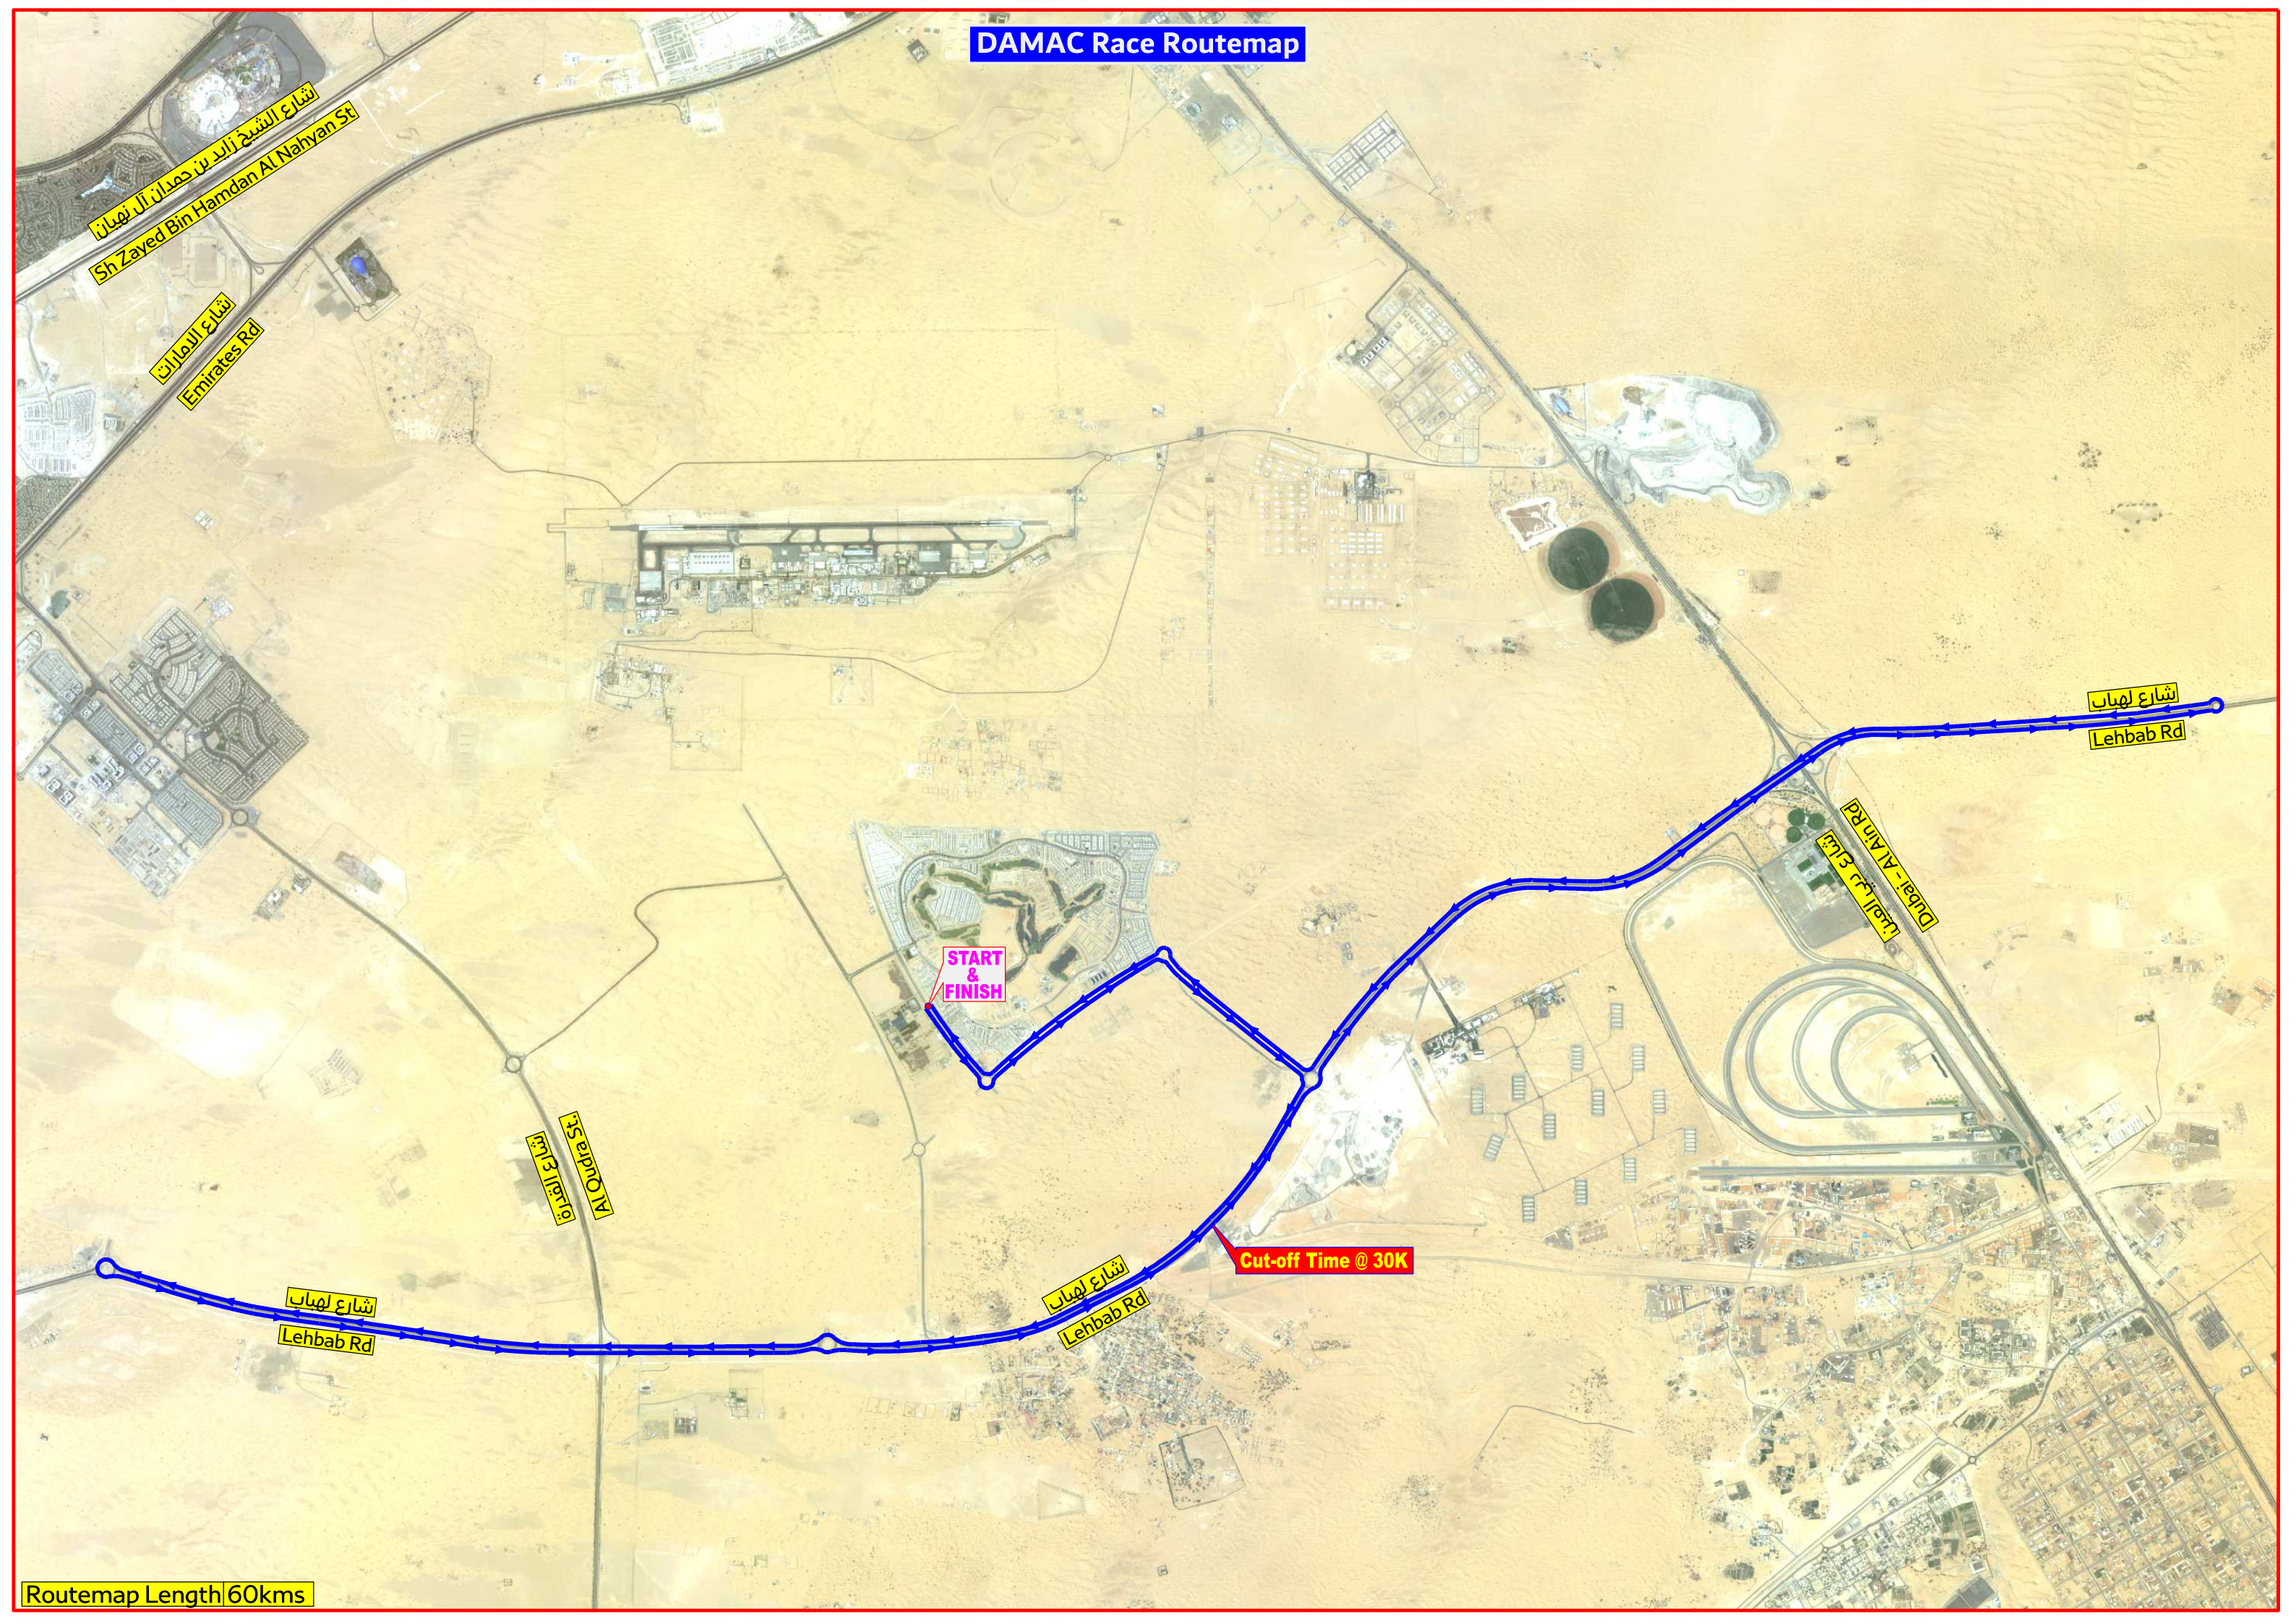

# DAMAC Race Routemap

شارع الشيخ زايد بن حمدان آل نهيان  
Sh Zayed Bin Hamdan Al Nahyan St

شارع الإمارات  
Emirates Rd

شارع القدية  
Al Qudiyah St

شارع لهباب  
Lehbab Rd

شارع لهباب  
Lehbab Rd

شارع دبي - أم النمر  
Dubai - Al Amn Rd

شارع لهباب  
Lehbab Rd

START & FINISH

Cut-off Time @ 30K

Routemap Length 60kms

**START  
&  
FINISH**

**Routemap Length = 6.80 kms.**