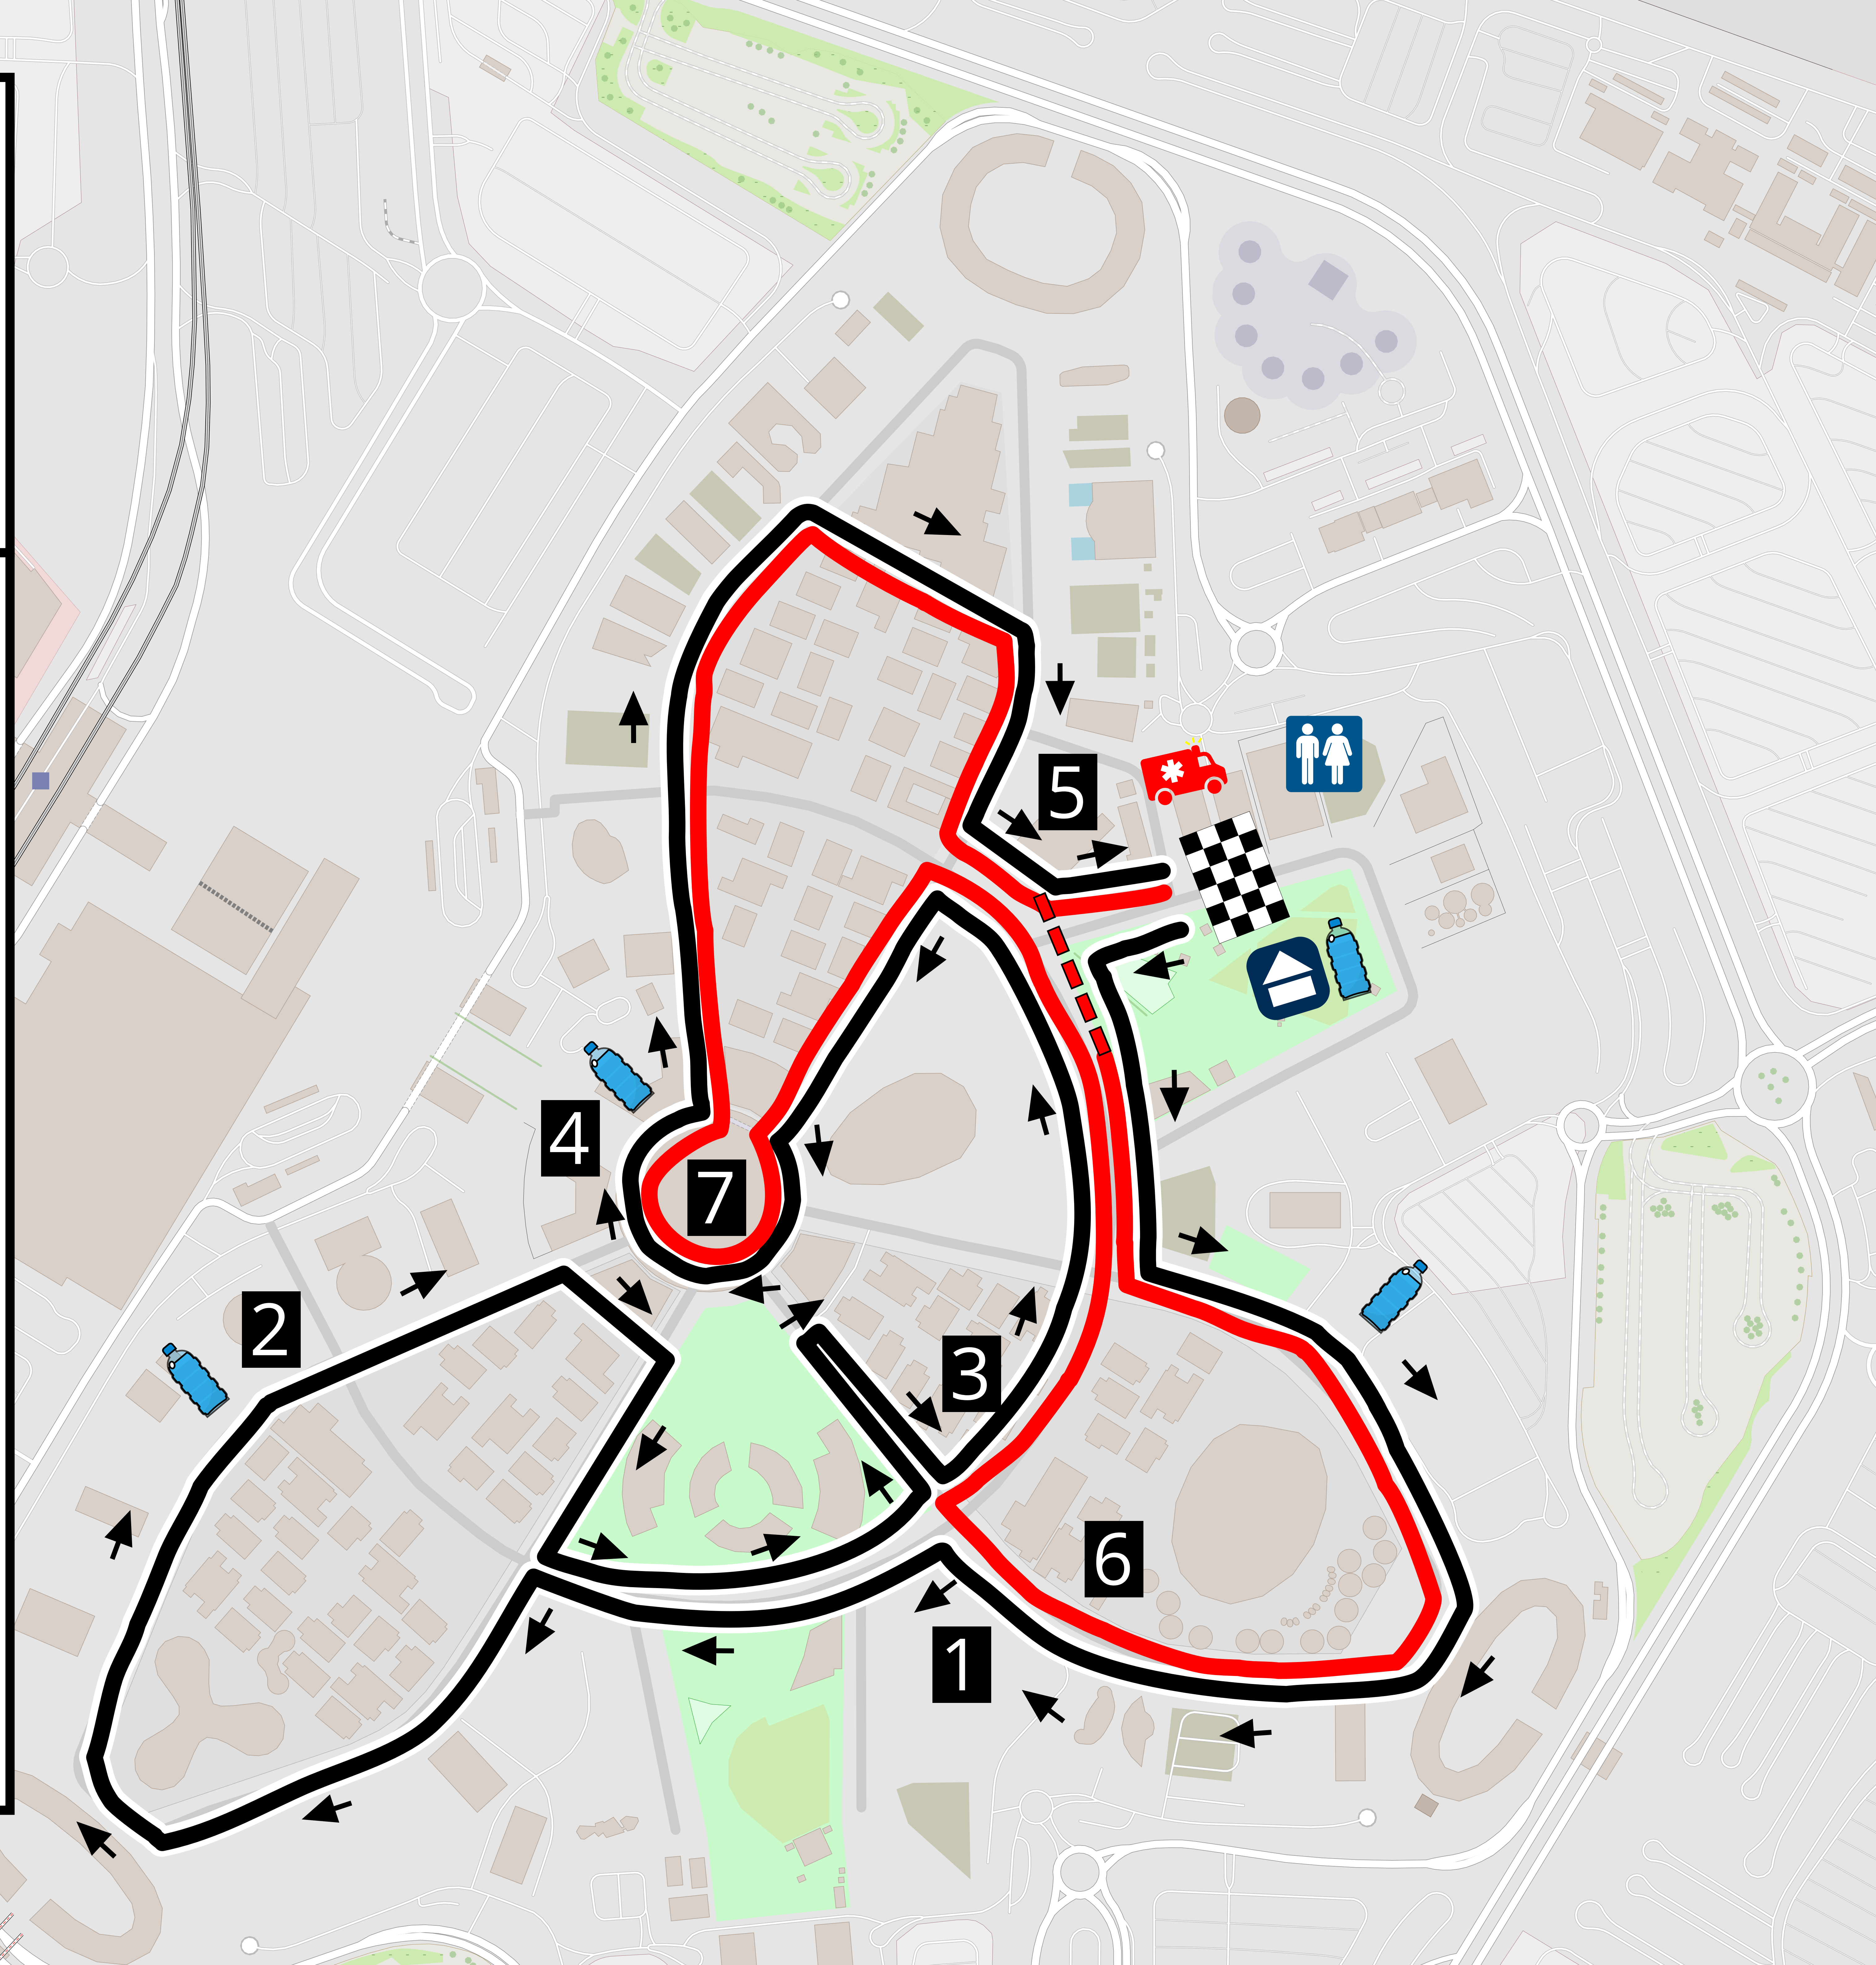

Y'ÉQUIPE

مدينة إكسبو دبي
EXPO CITY DUBAI

START / FINISH

RACE VILLAGE

AMBULANCE

WATER STATION

TOILET

8KM RACE COURSE - 2 LAPS

2ND LAP ONLY

KILOMETER MARKER

DIRECTIONAL ARROW

Y'ÉQUIPE

مدينة إكسبو دبي
EXPO CITY DUBAI

START / FINISH

RACE VILLAGE

AMBULANCE

WATER STATION

TOILET

3KM RACE COURSE - 1 LAP

KILOMETER MARKER

DIRECTIONAL ARROW