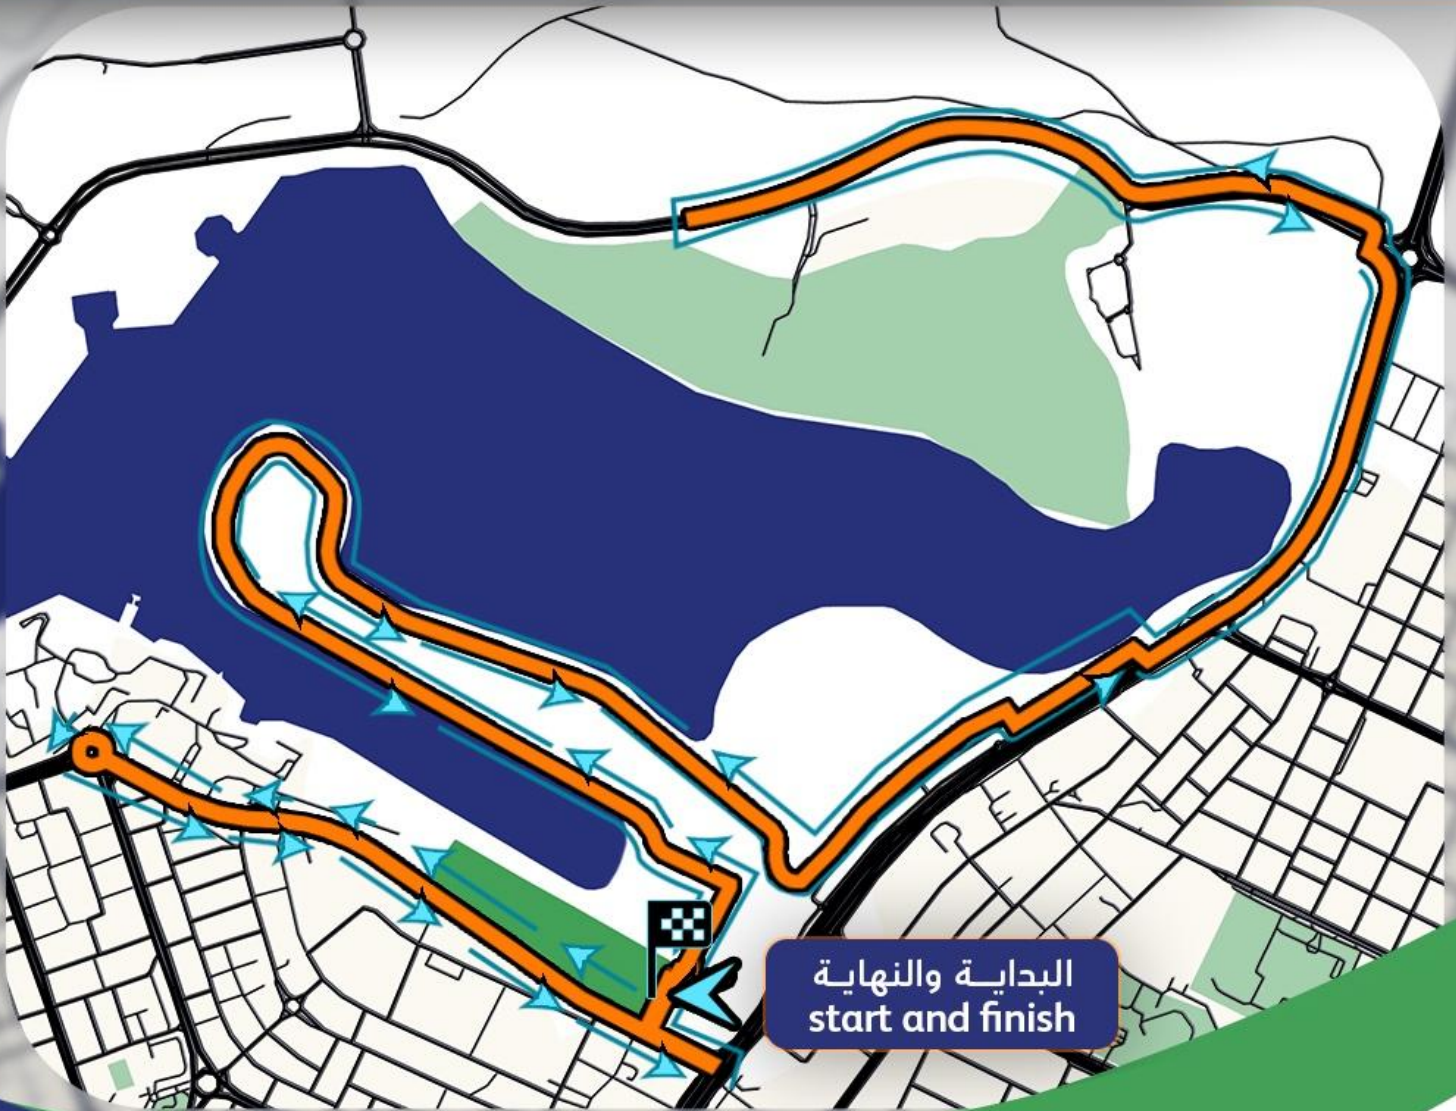

مستشفى أمينه - نصف ماراثون عجمان
Amina Hospital - Ajman Half Marathon

Race Map

خارطة السباق

21.1 km

البداية والنهاية
start and finish

مستشفى أمينه - نصف ماراثون عجمان
Amina Hospital - Ajman Half Marathon

Race Map

خارطة السباق

10 km

مستشفى أمينة - نصف ماراثون عجمان
Amina Hospital - Ajman Half Marathon

Race Map

خارطة السباق

5 km

مستشفى أمينه - نصف ماراثون عجمان
Amina Hospital - Ajman Half Marathon

Race Map

خارطة السباق

2.8 km

البداية والنهاية
start and finish