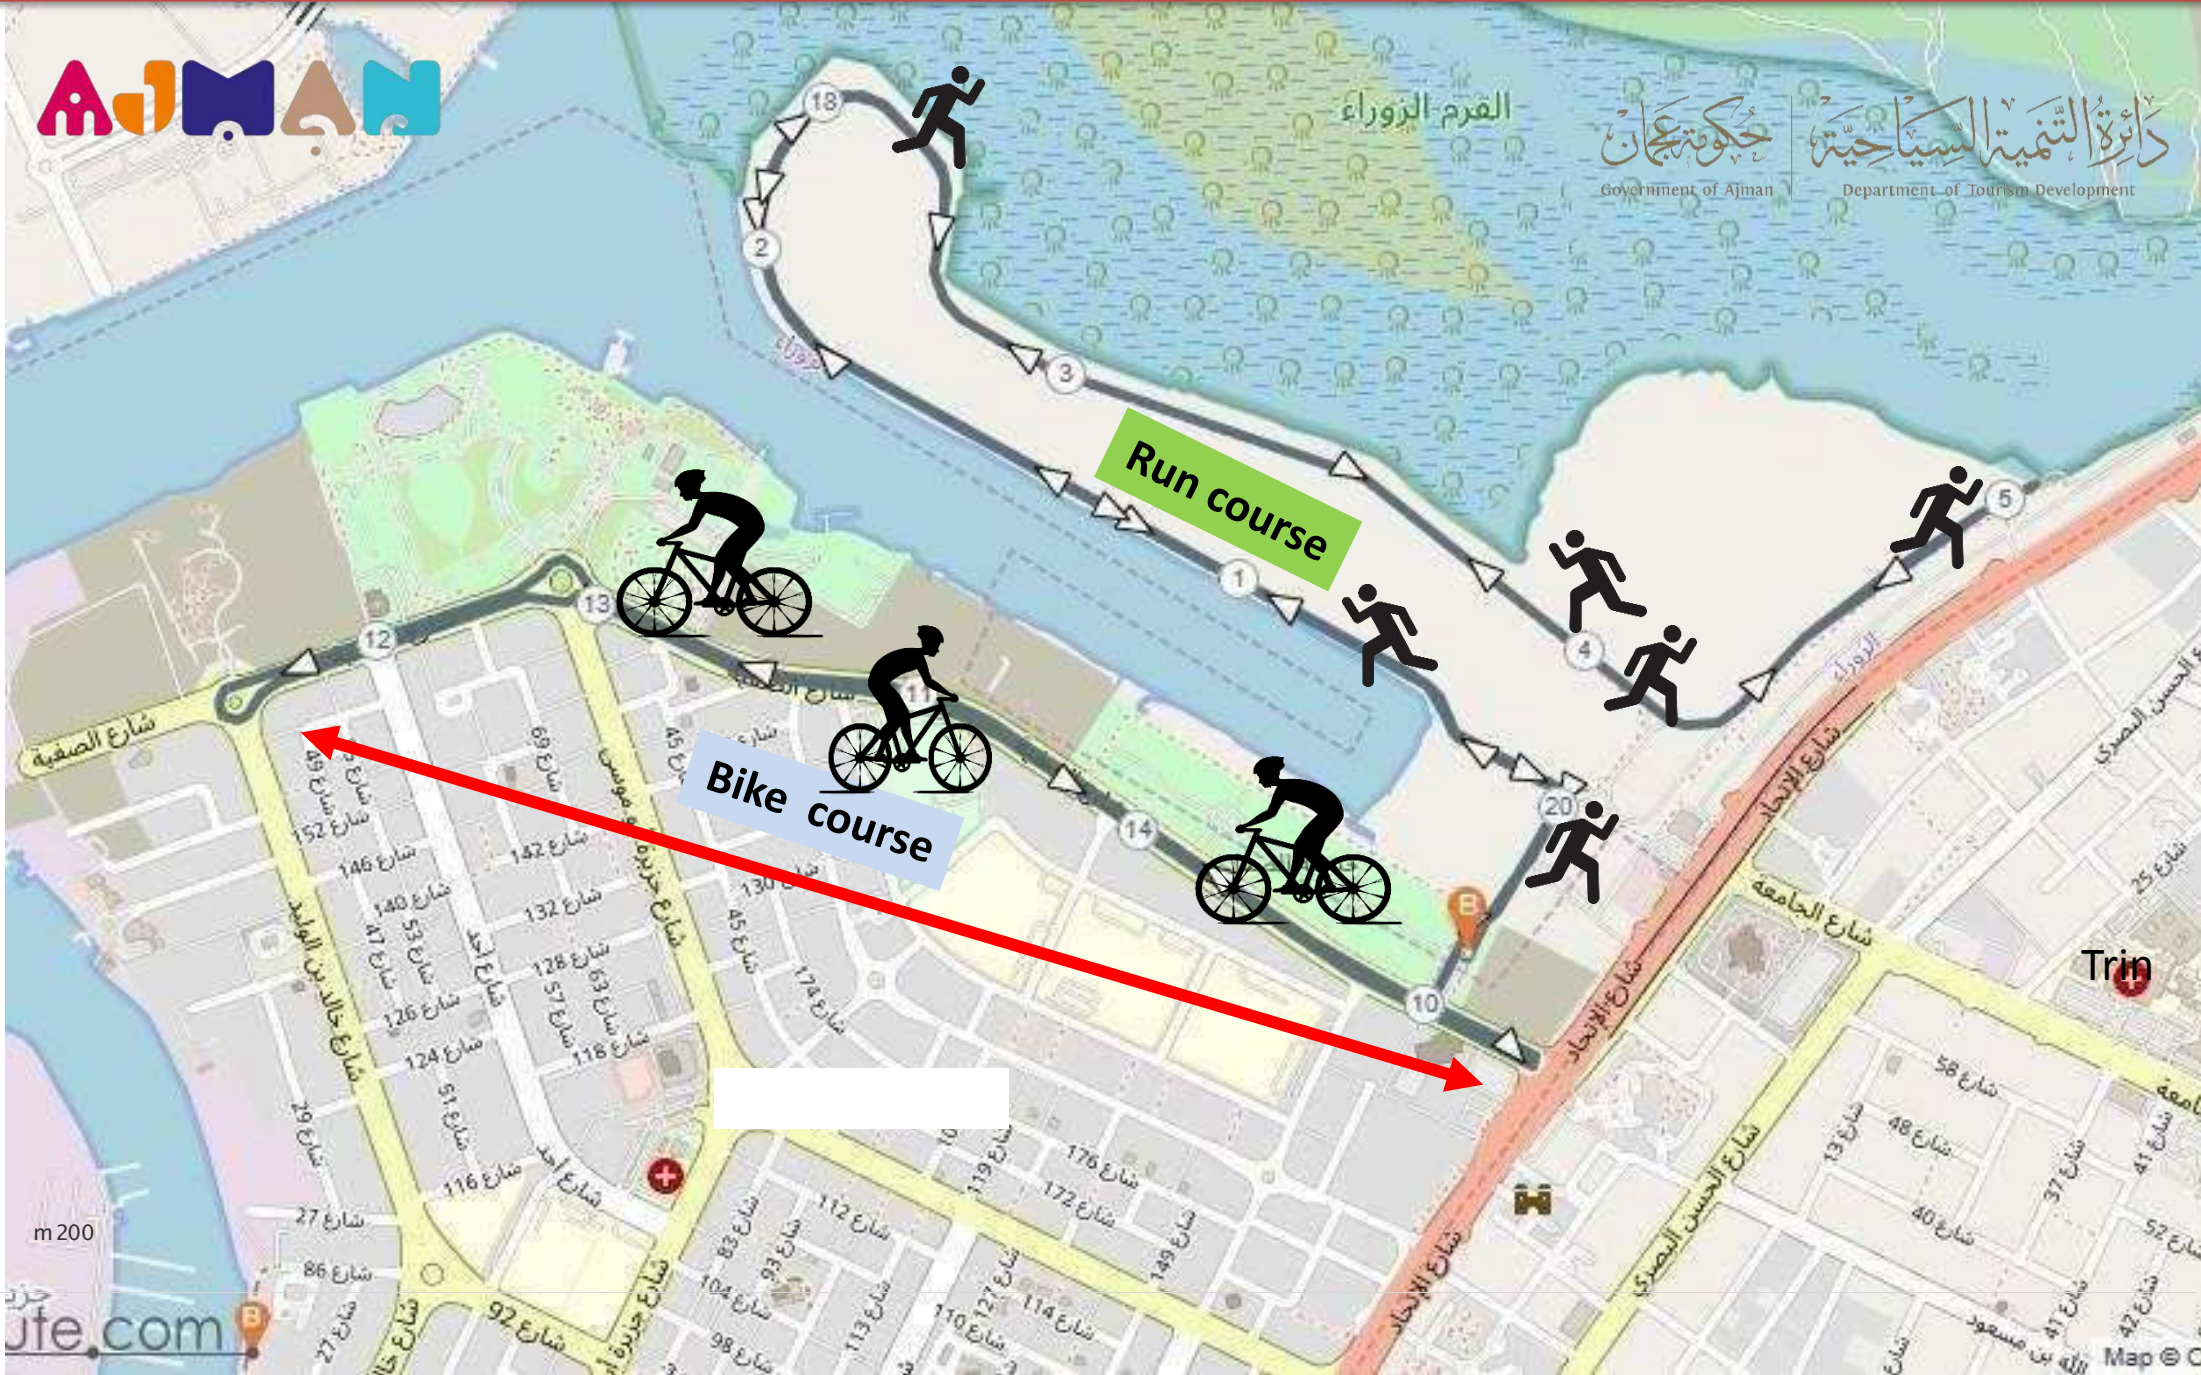

# Ajman Duathlon 2024

## Maps

# FULL ROUTE

حكومة عجمان  
Government of Ajman  
دائرة التنمية السياحية  
Department of Tourism Development

Transition Area

Qurm Walk  
Al Safiya Walkways...

كراش برجر

Batata Ajman  
emporairment

Registration

# BIKE ROUTE

Department Of Ports  
Customs Ajman

والجمار

Grand  
super shop

Al Zorah Marina 1  
الزوراه مارينا 1

ممشى القمر

The Address moroccan

Mushairef Ladies Park  
حديقة مشيرف للسيدات