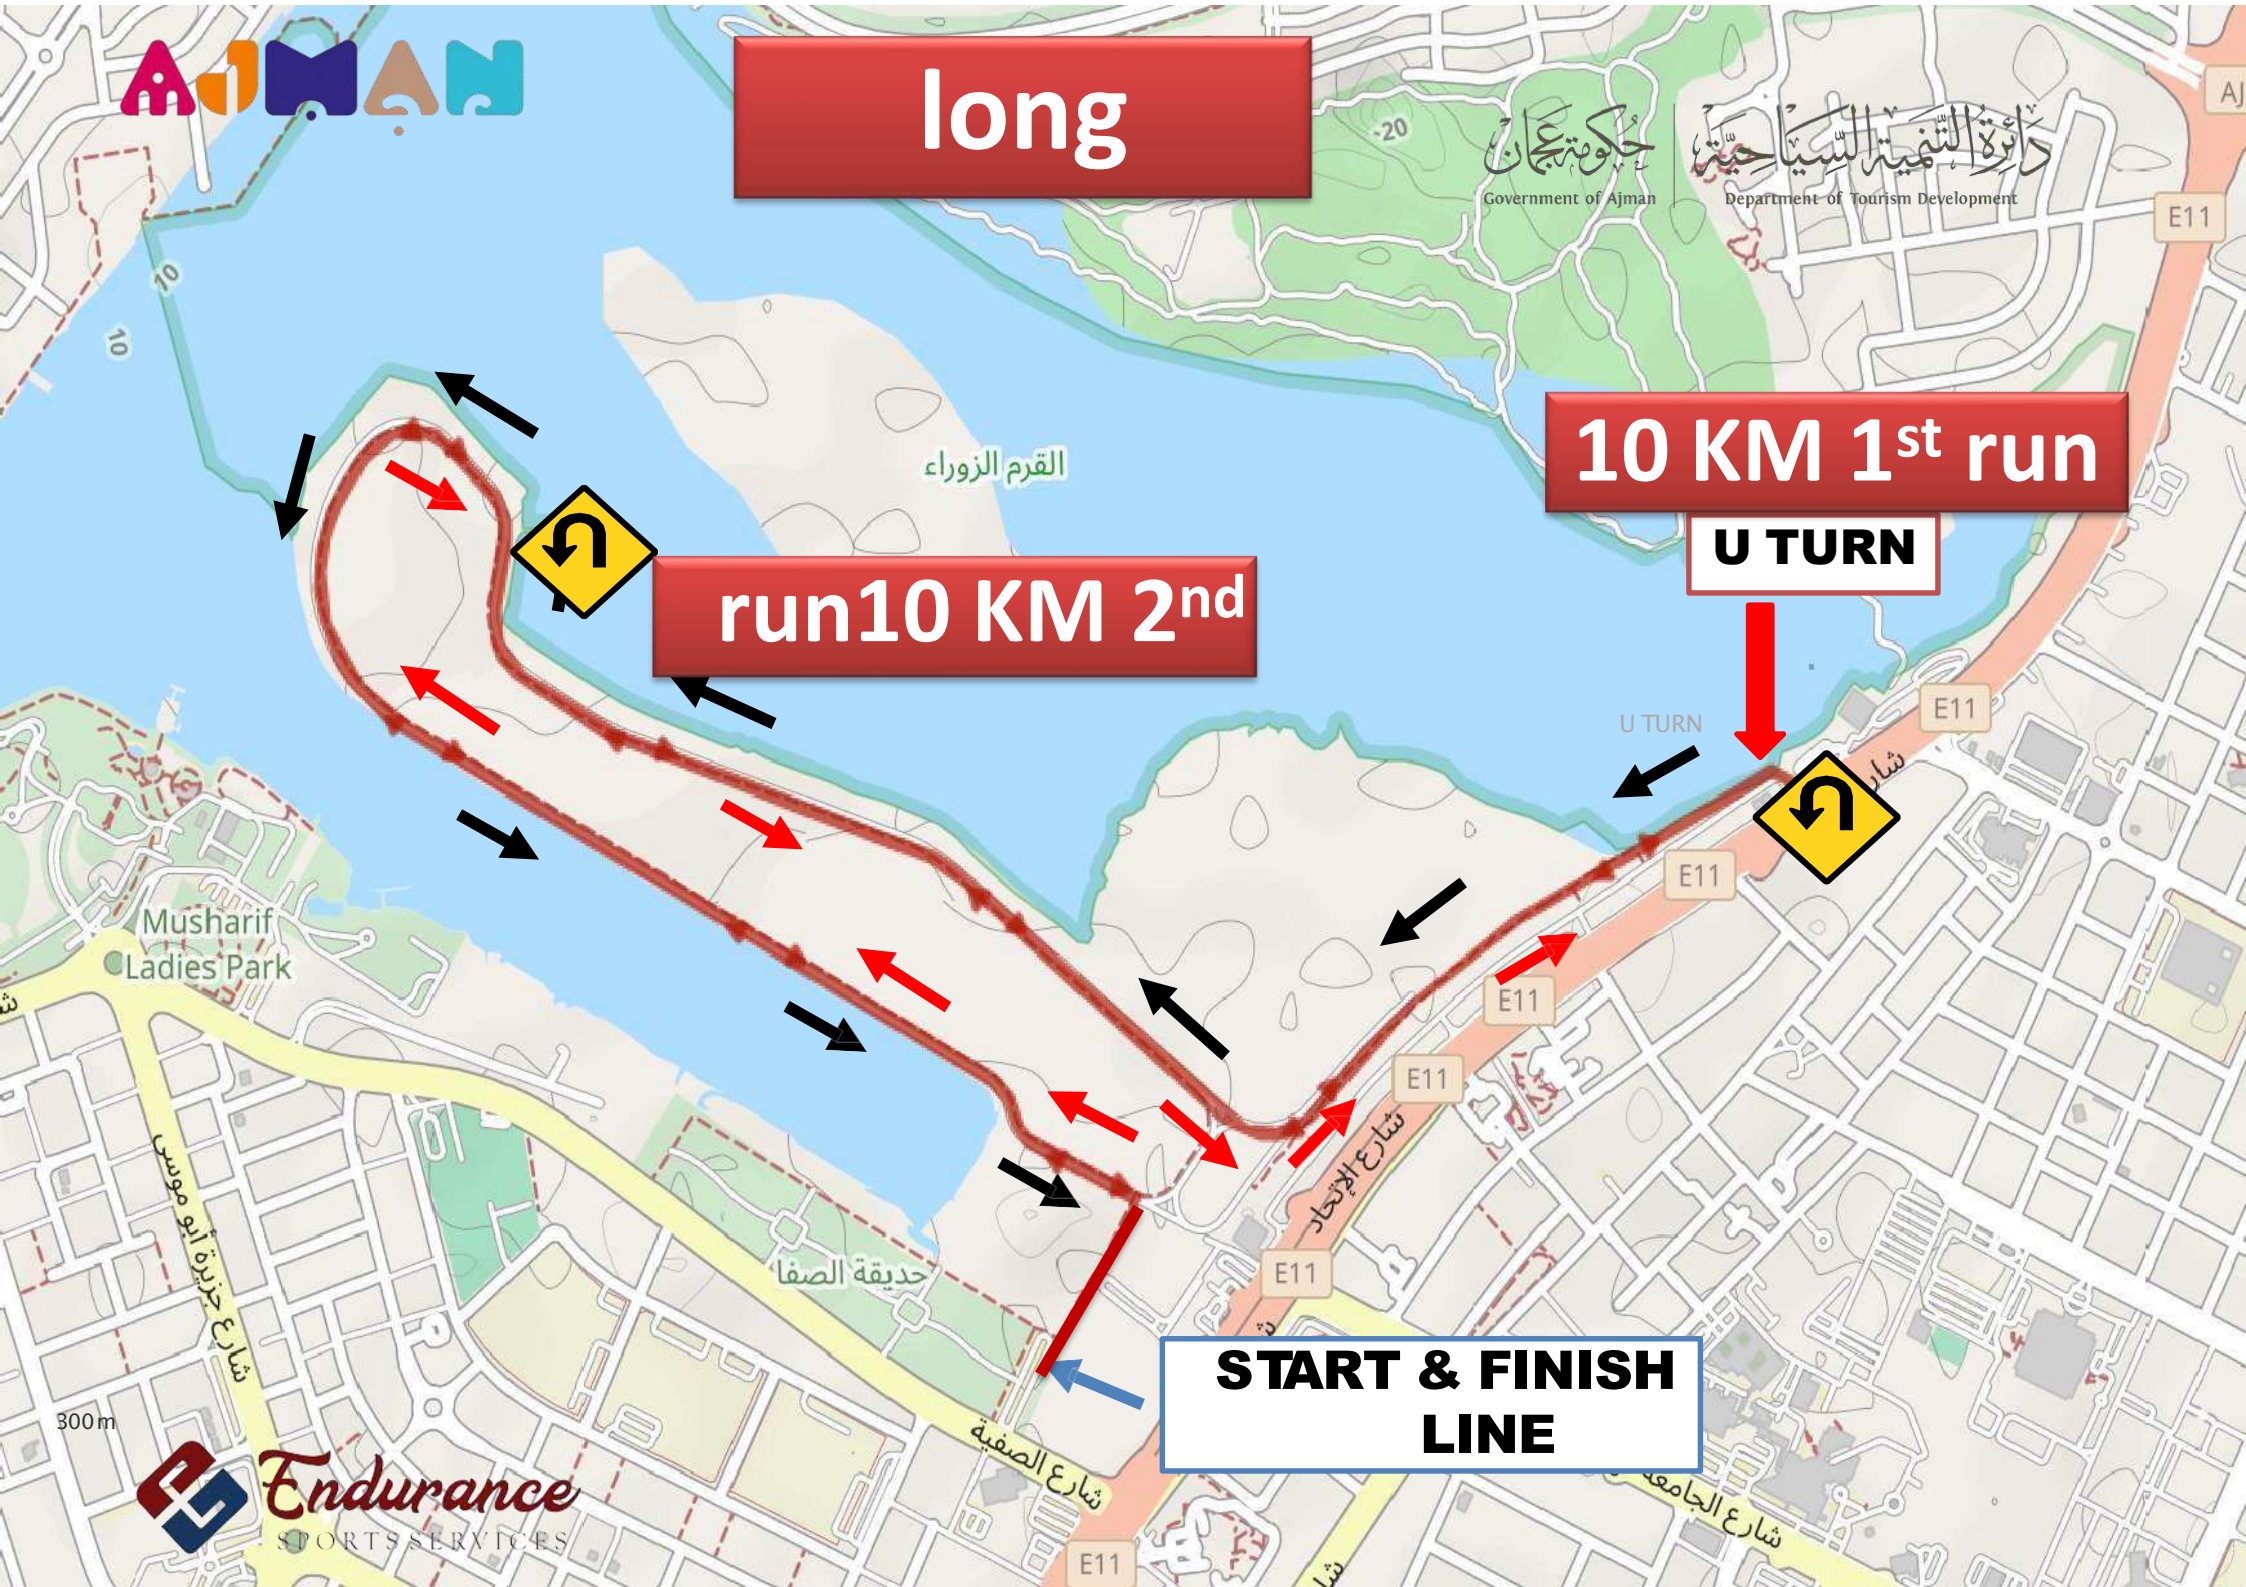

long

حكومة عجمان
Government of Ajman

إدارة التنمية السياحية
Department of Tourism Development

10 KM 1st run

U TURN

run 10 KM 2nd

START & FINISH LINE

القرم الزوراء

Musharif Ladies Park

حديقة الصفا

شارع الصفا

شارع الإنجاز

شارع الجامعة

300m