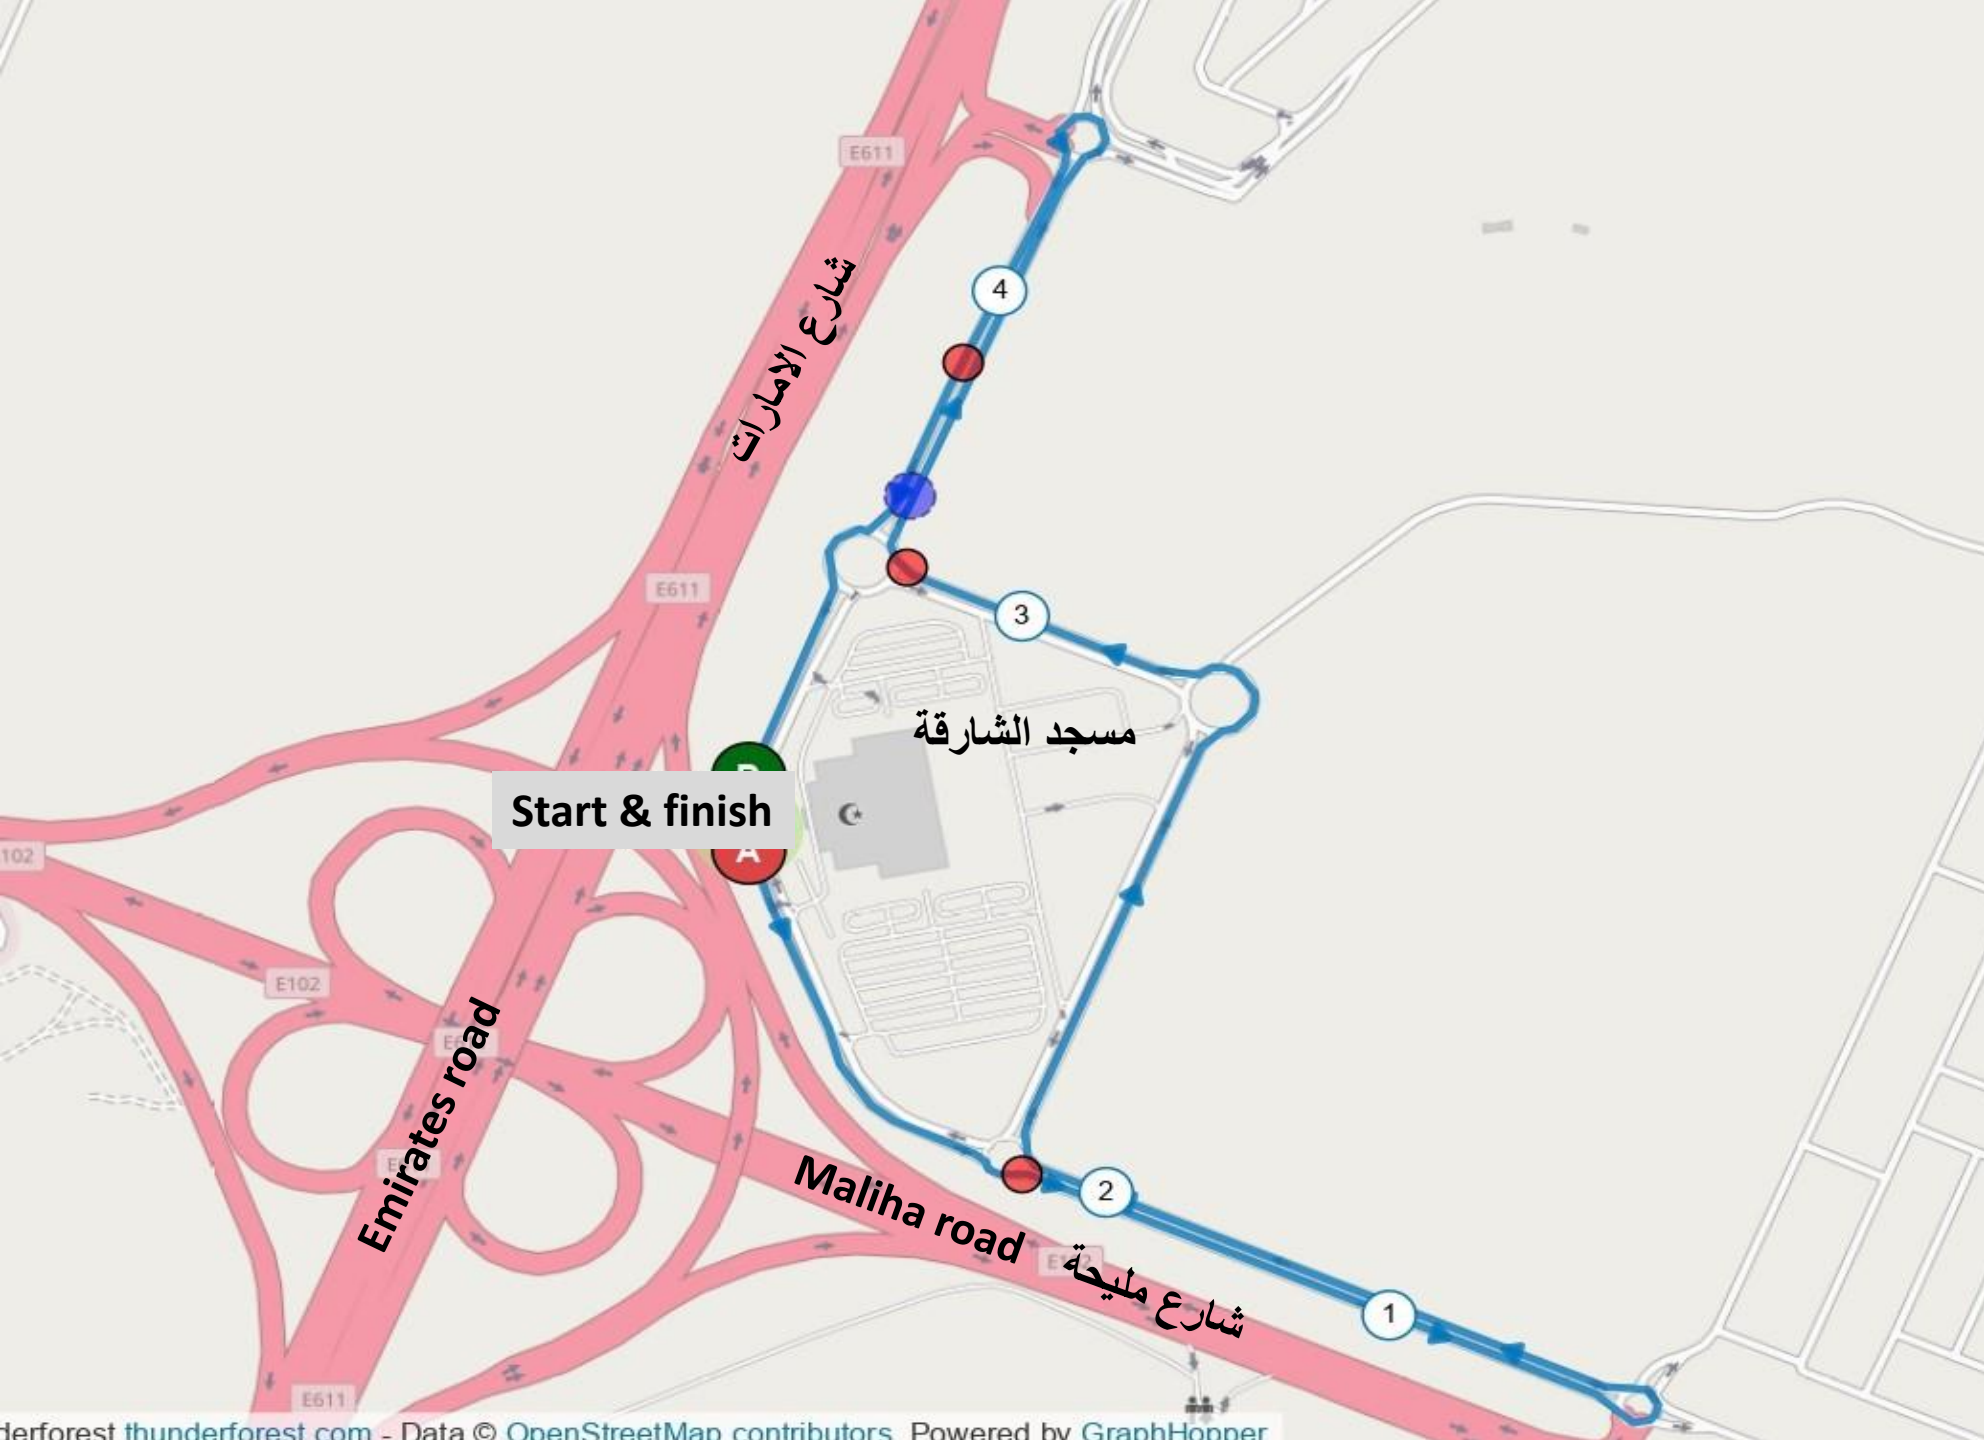

Sharjah Charity Run

جري الشارقة الخيري

10 km Route
2 laps

Sharjah Charity Run

جري الشارقة الخيري

5 km Route
1 lap

Sharjah Charity Run

جري الشارقة الخيري

3 km Route
1 lap

Parking :

<https://goo.gl/maps/BPsRBFuej8tcjeZK9>