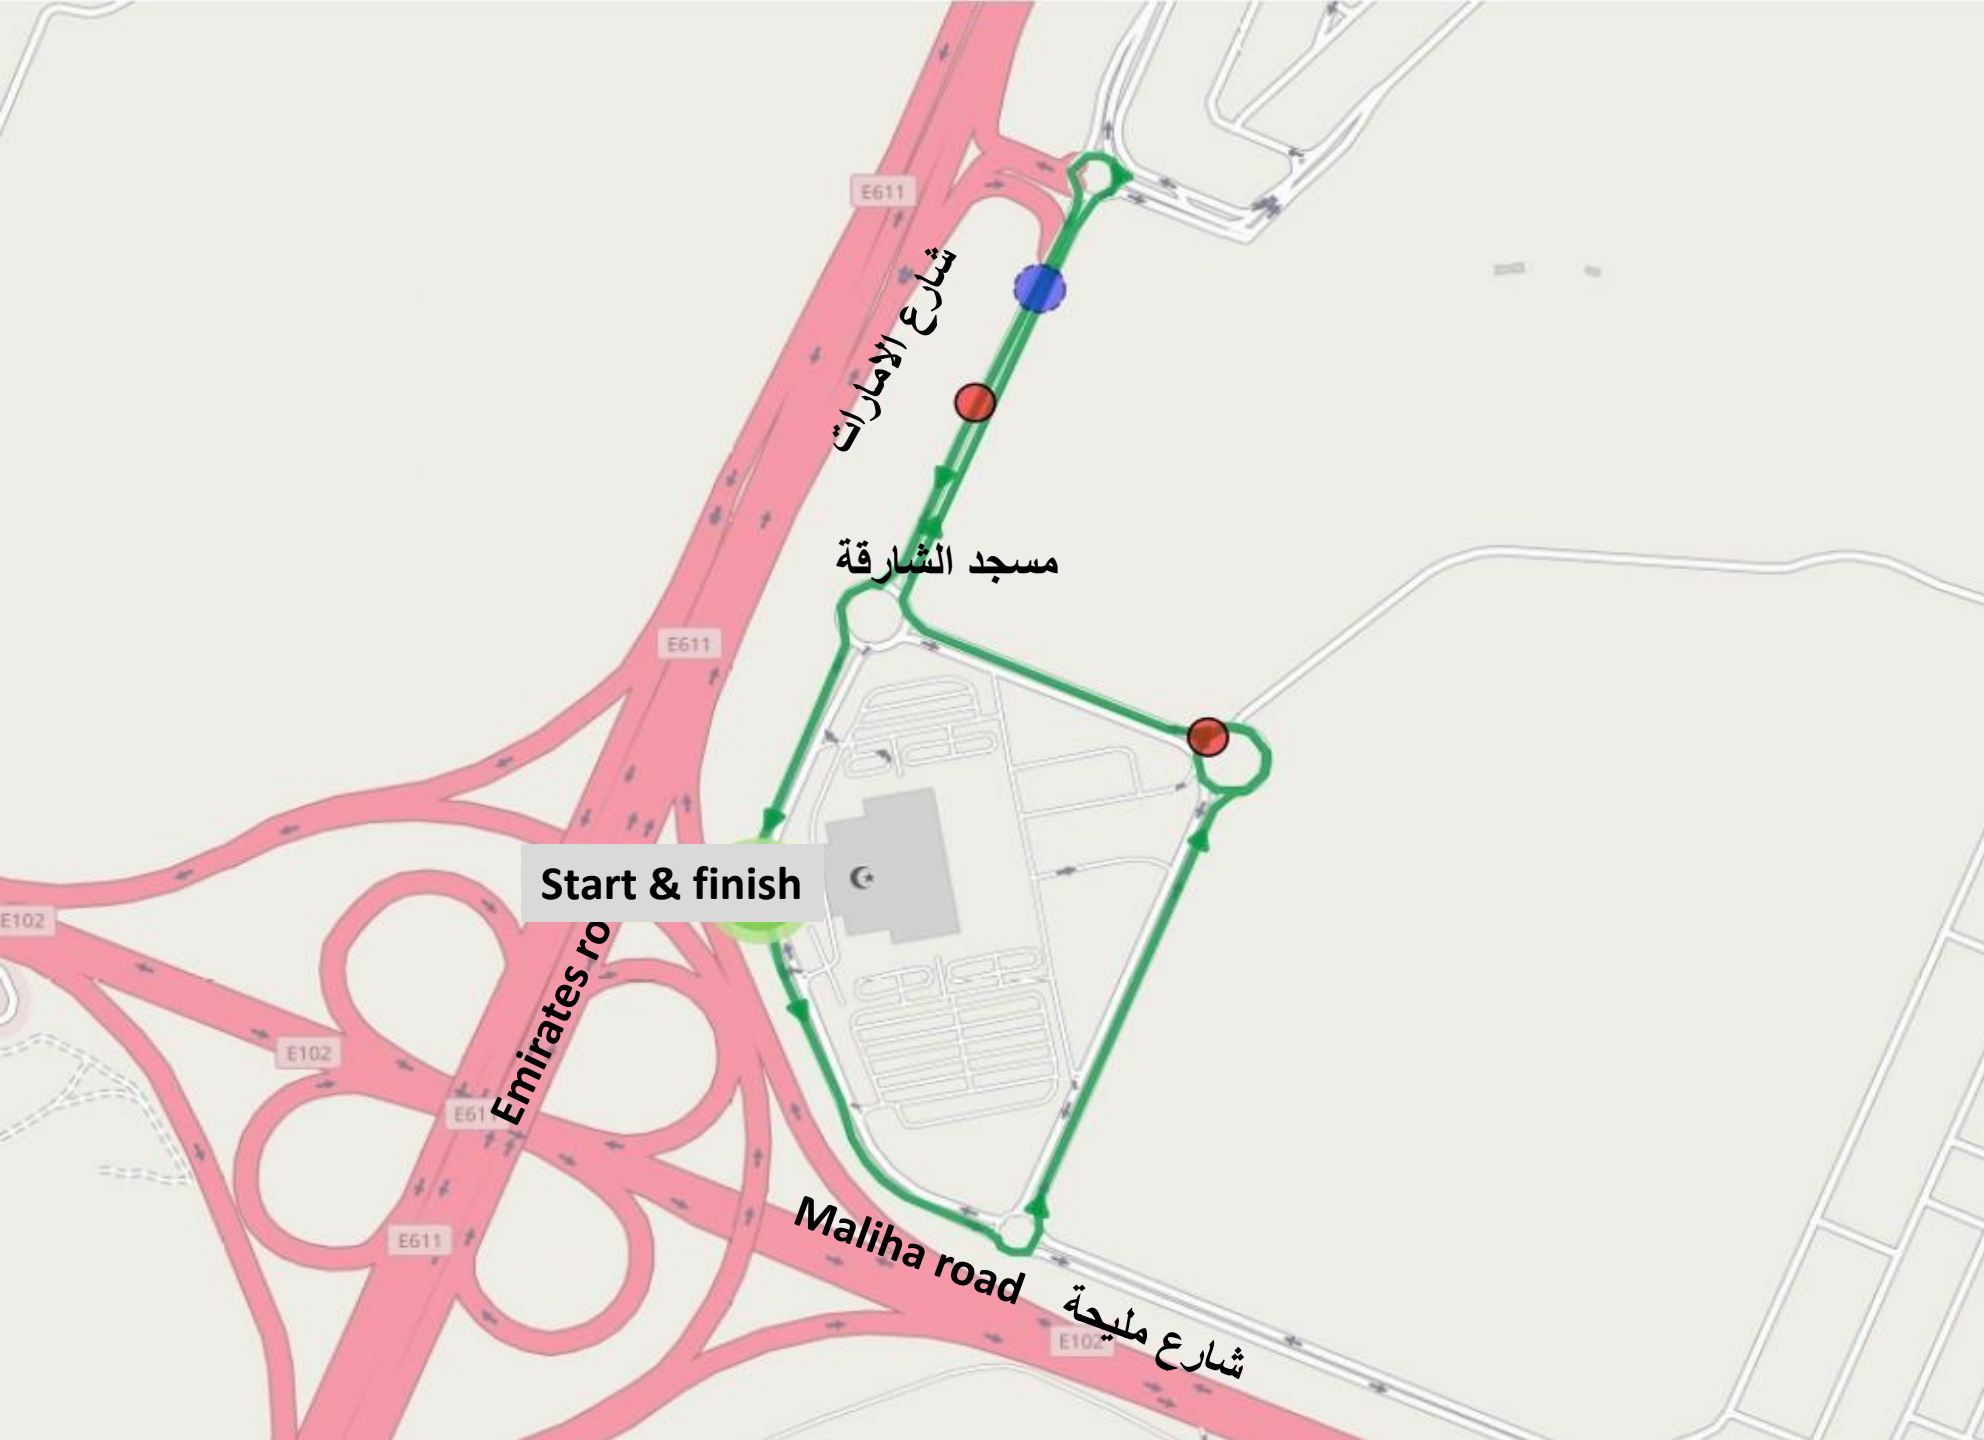

Sharjah Charity Run

جري الشارقة الخيري

10 km Route
2 laps

Sharjah Charity Run

جري الشارقة الخيري

5 km Route
1 lap

Sharjah Charity Run

جري الشارقة الخيري

3 km Route
1 lap

Parking :

<https://goo.gl/maps/BPsRBFuej8tcjeZK9>