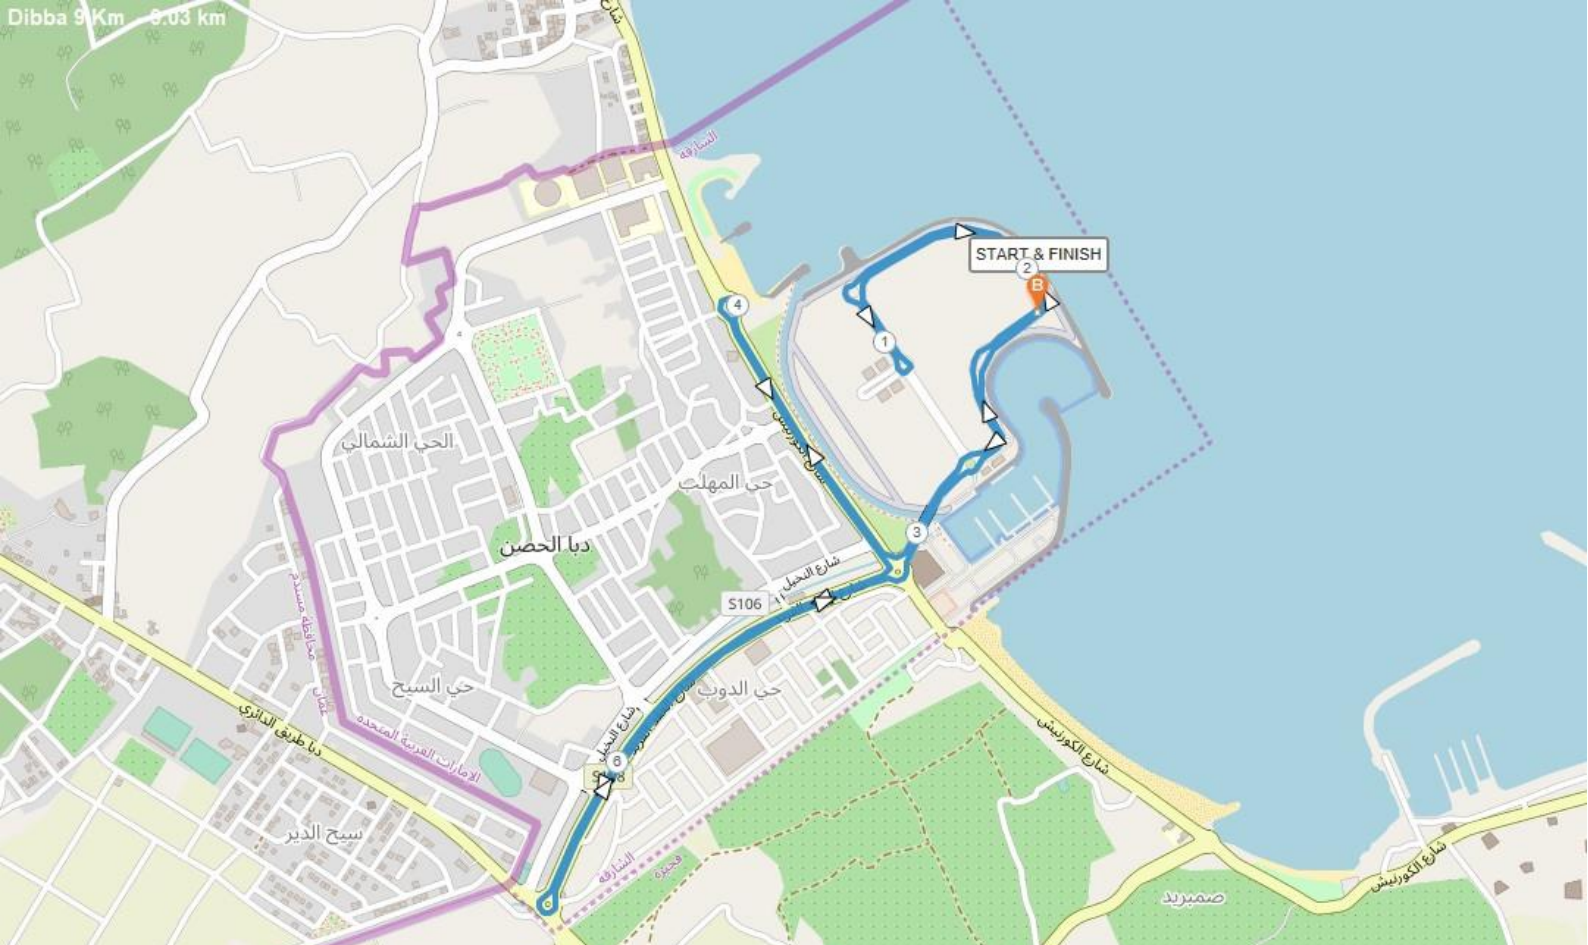

Street Number 20

Corniche Street 105

Othman Bin Affan Stre

Dibba 9 Km 0.03 km

START & FINISH

الحي الشمالي

دبا الحصن

حي المهلت

حي السبخ

حي الدوب

سيح الدير

صميريد

الشارقة

شارع الكورنيش

S106 شارع النخيل

شارع النخيل

شارع الكورنيش

شارع الكورنيش

شارع سلطانة مسعود

رأ طريق الدائري

الإمارات العربية المتحدة

الشارقة

محيرة

2.8 Km Dibba - 2.67 km

Dibba Hisn  
Public  
Beach

شارع الكورنيش

الشارف  
البحري