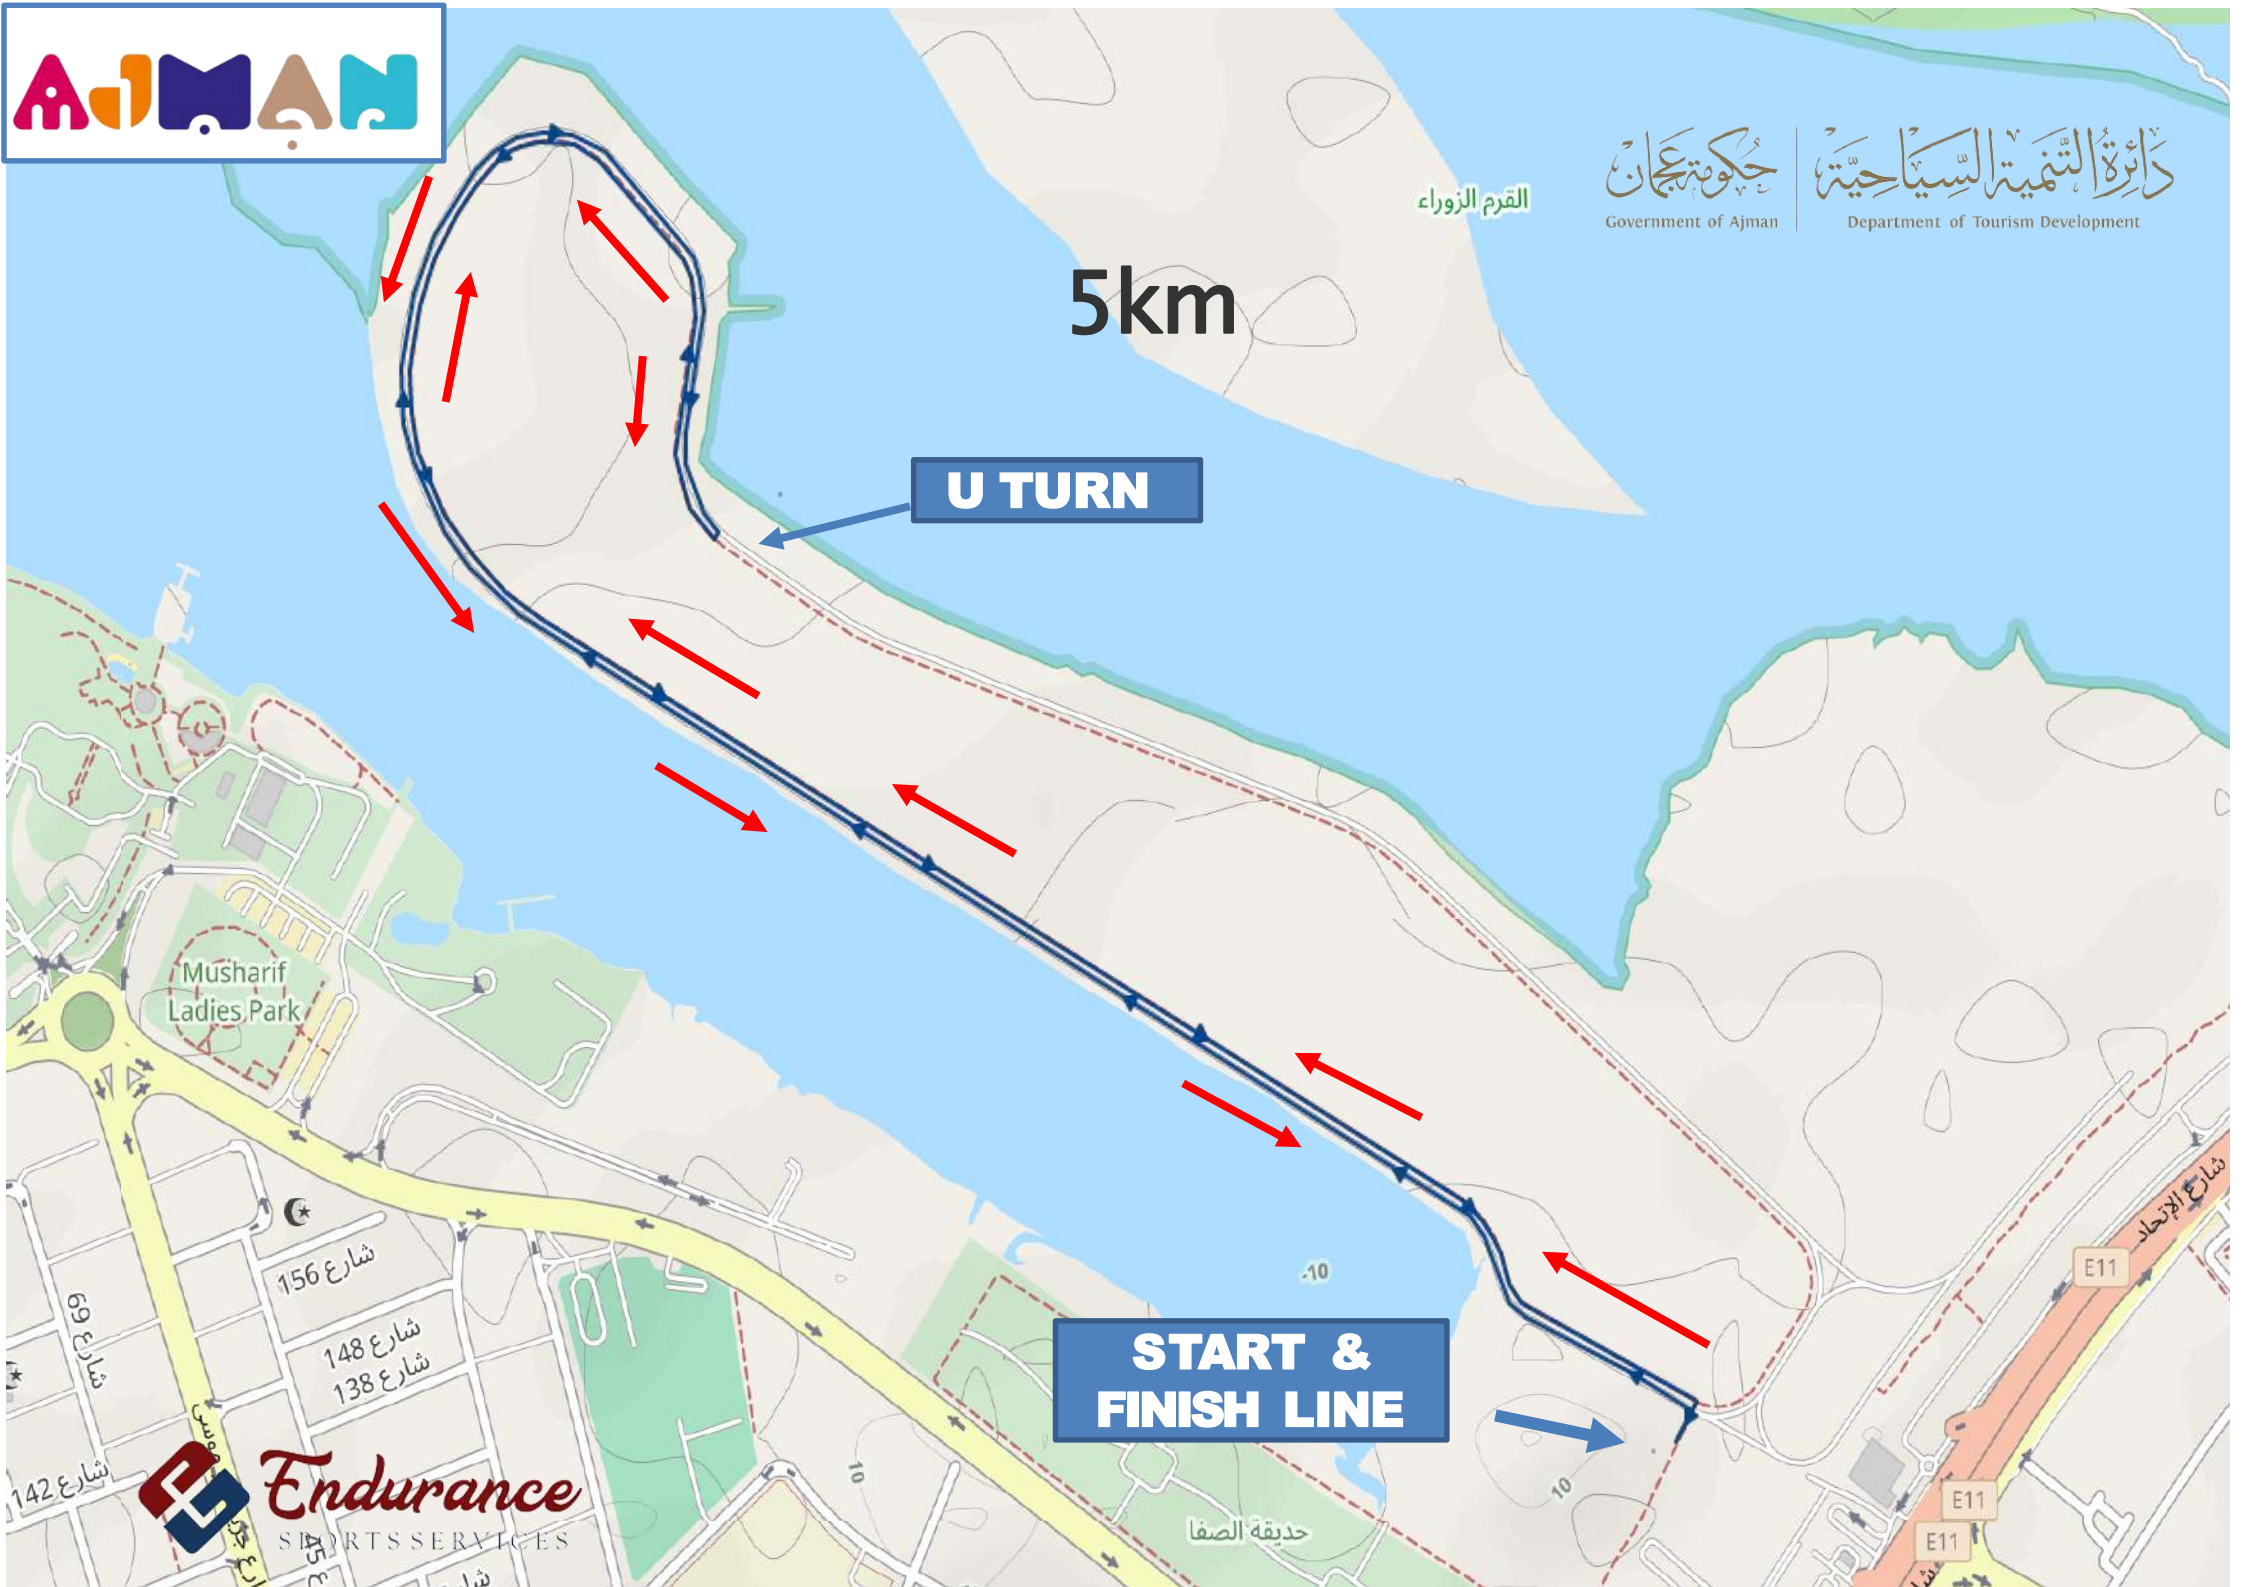

# 1km run

U TURN

START LINE

100 m

2.5 km

U TURN

START LINE

القرم الزوراء

5km

U TURN

START & FINISH LINE

Musharif Ladies Park

**10 KM**

حكومة عجمان  
Government of Ajman

إدارة التنمية السياحية  
Department of Tourism Development

القرم الزوراء

**U TURN**

U TURN

شارع الإتحاد

Musharif Ladies Park

شارع خليفة أبو موسى

حديقة الصفا

**START & FINISH LINE**

شارع الصفا