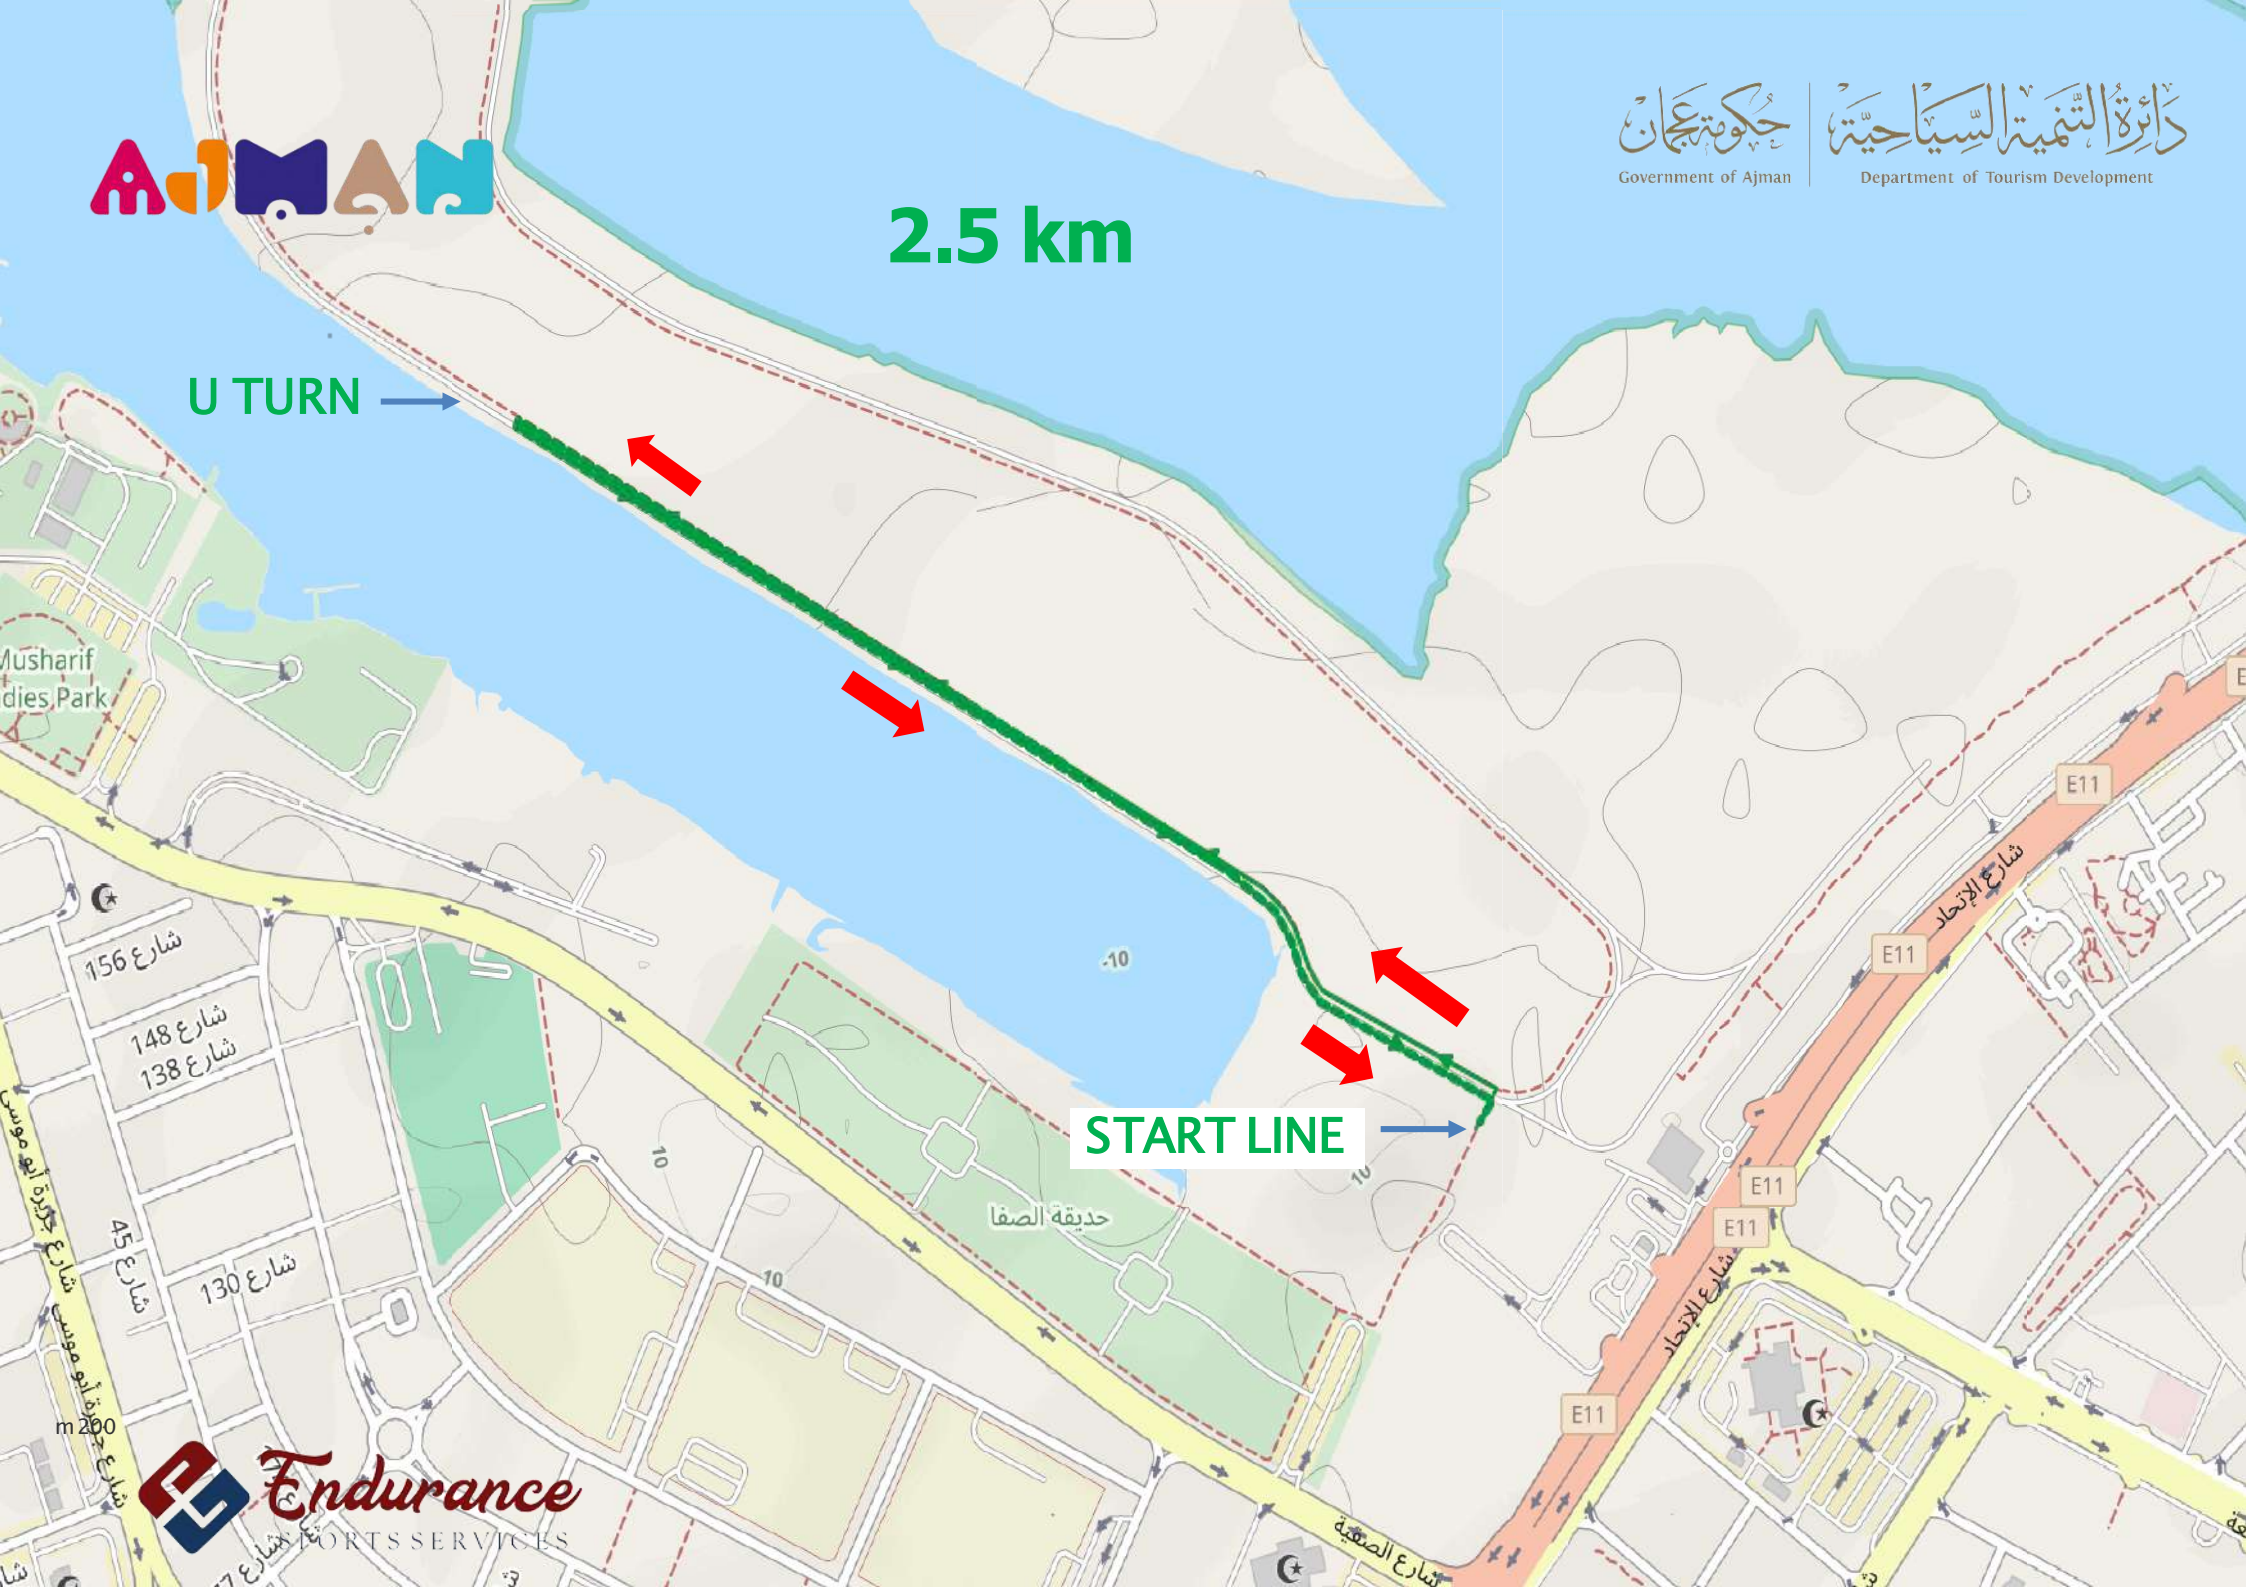

# 1km run

U TURN

START LINE

100 m

2.5 km

U TURN

START LINE

القرم الزوراء

5km

U TURN

START & FINISH LINE

Musharif Ladies Park

**10 KM**

حكومة عجمان  
Government of Ajman

إدارة التنمية السياحية  
Department of Tourism Development

القرم الزوراء